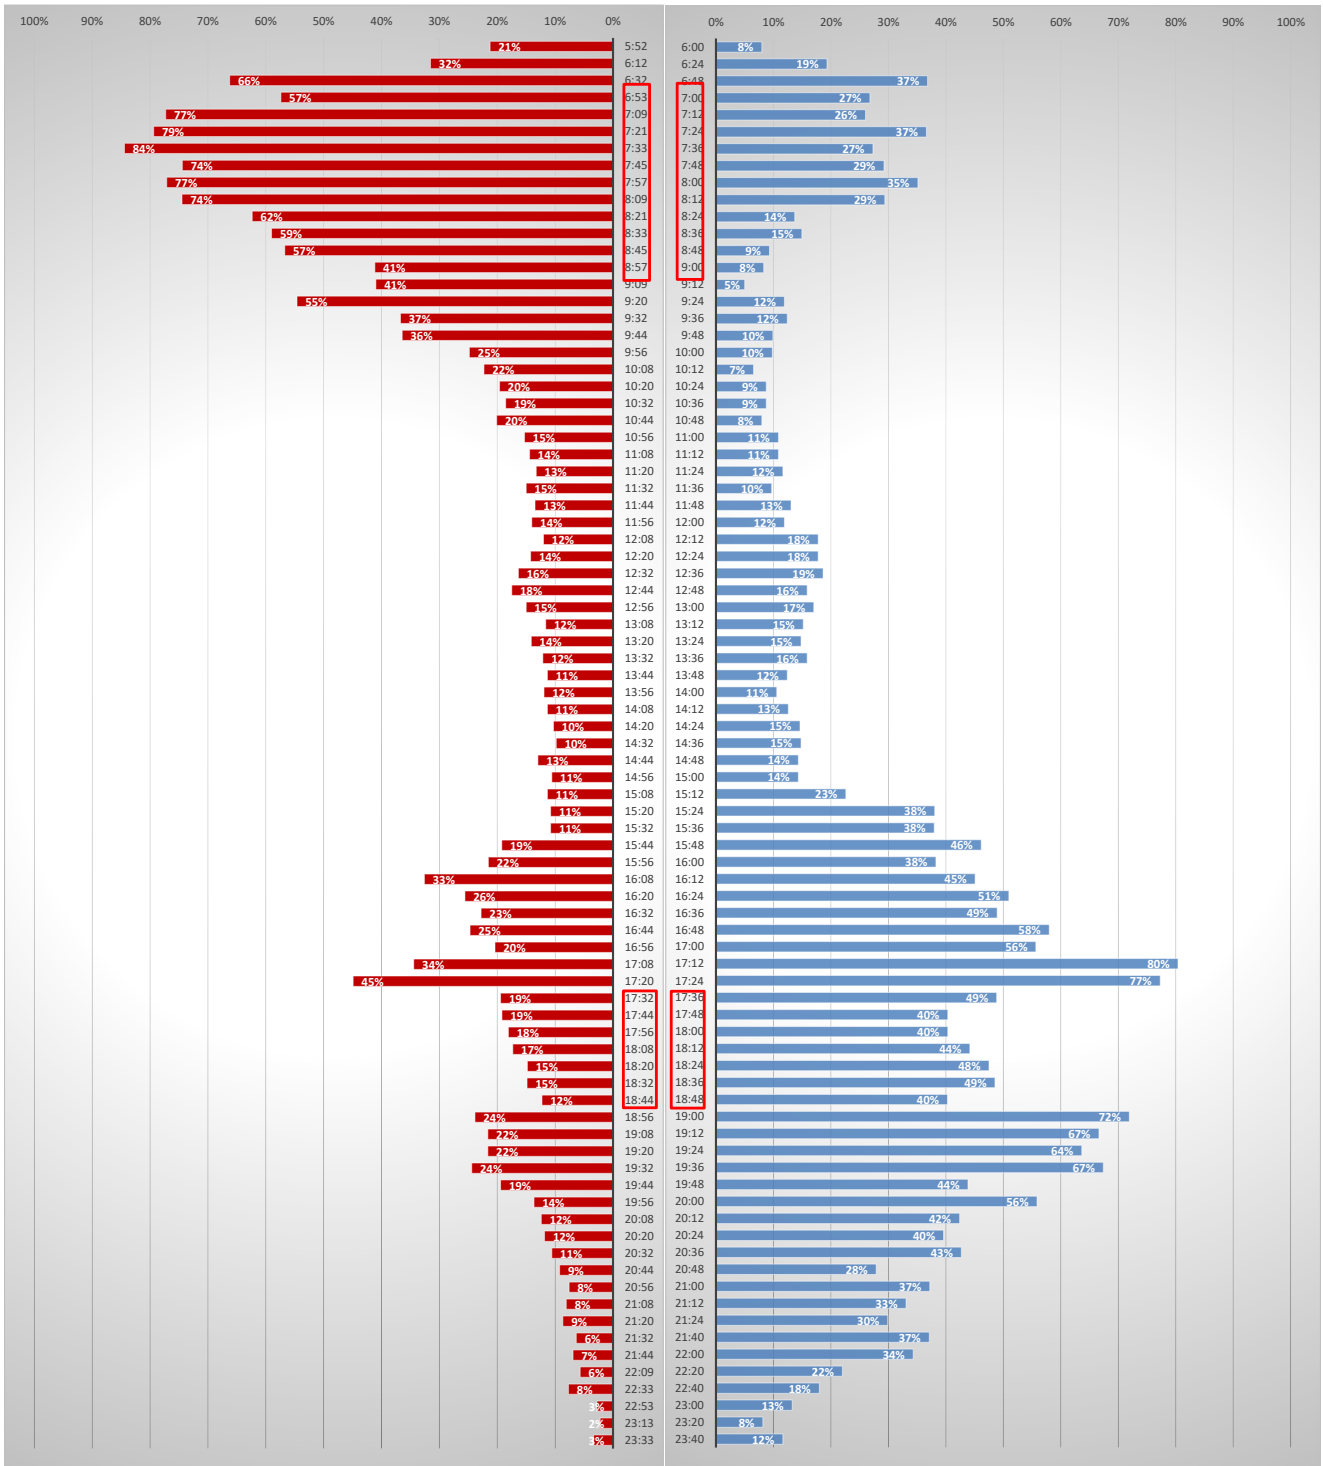

【遠鉄電車】 列車別混雑状況

【上り】

【下り】

新浜松駅着時間/新浜松駅発時間

17:32 4両編成運転

電車定員数に対する乗車人員の割合

【9月7日～9月10日最大乗車人員の平均】