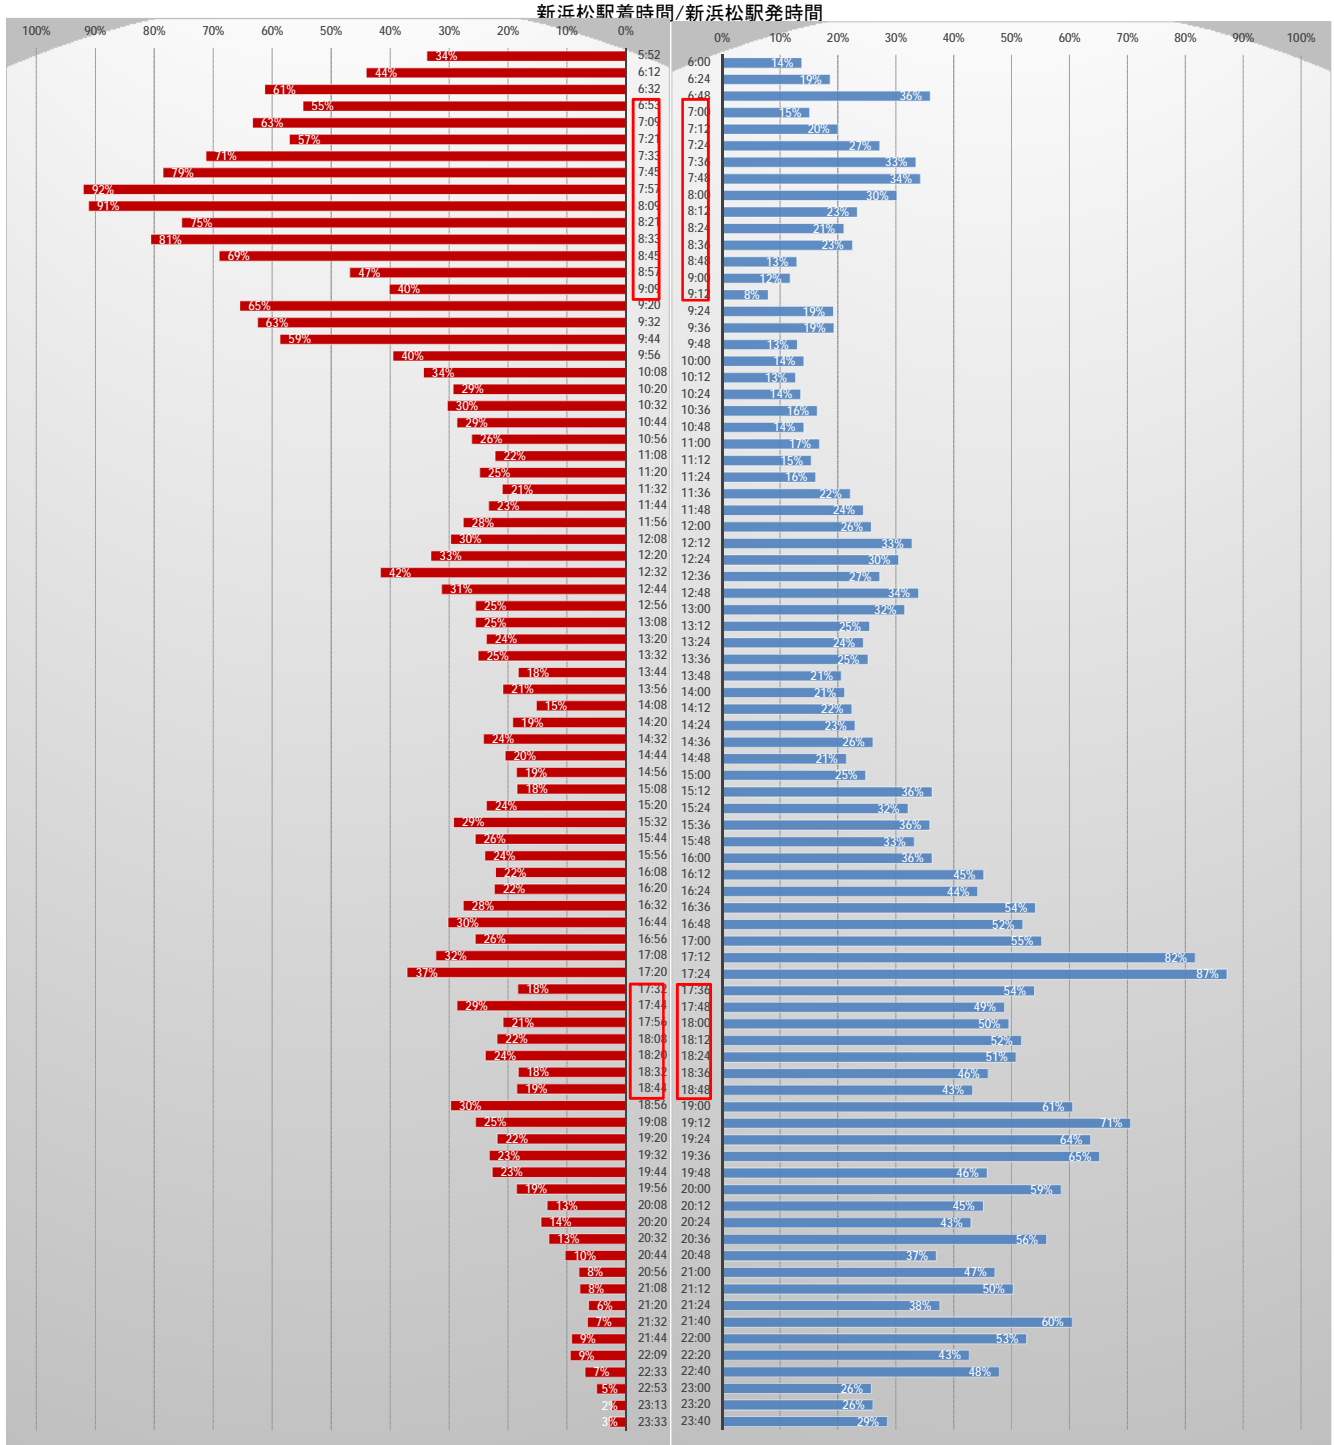

# 【遠鉄電車】 列車別混雑状況

【上り】

【下り】

4両編成運転

電車定員数に対する乗車人員の割合  
【7月22日～7月25日最大乗車人員の平均】