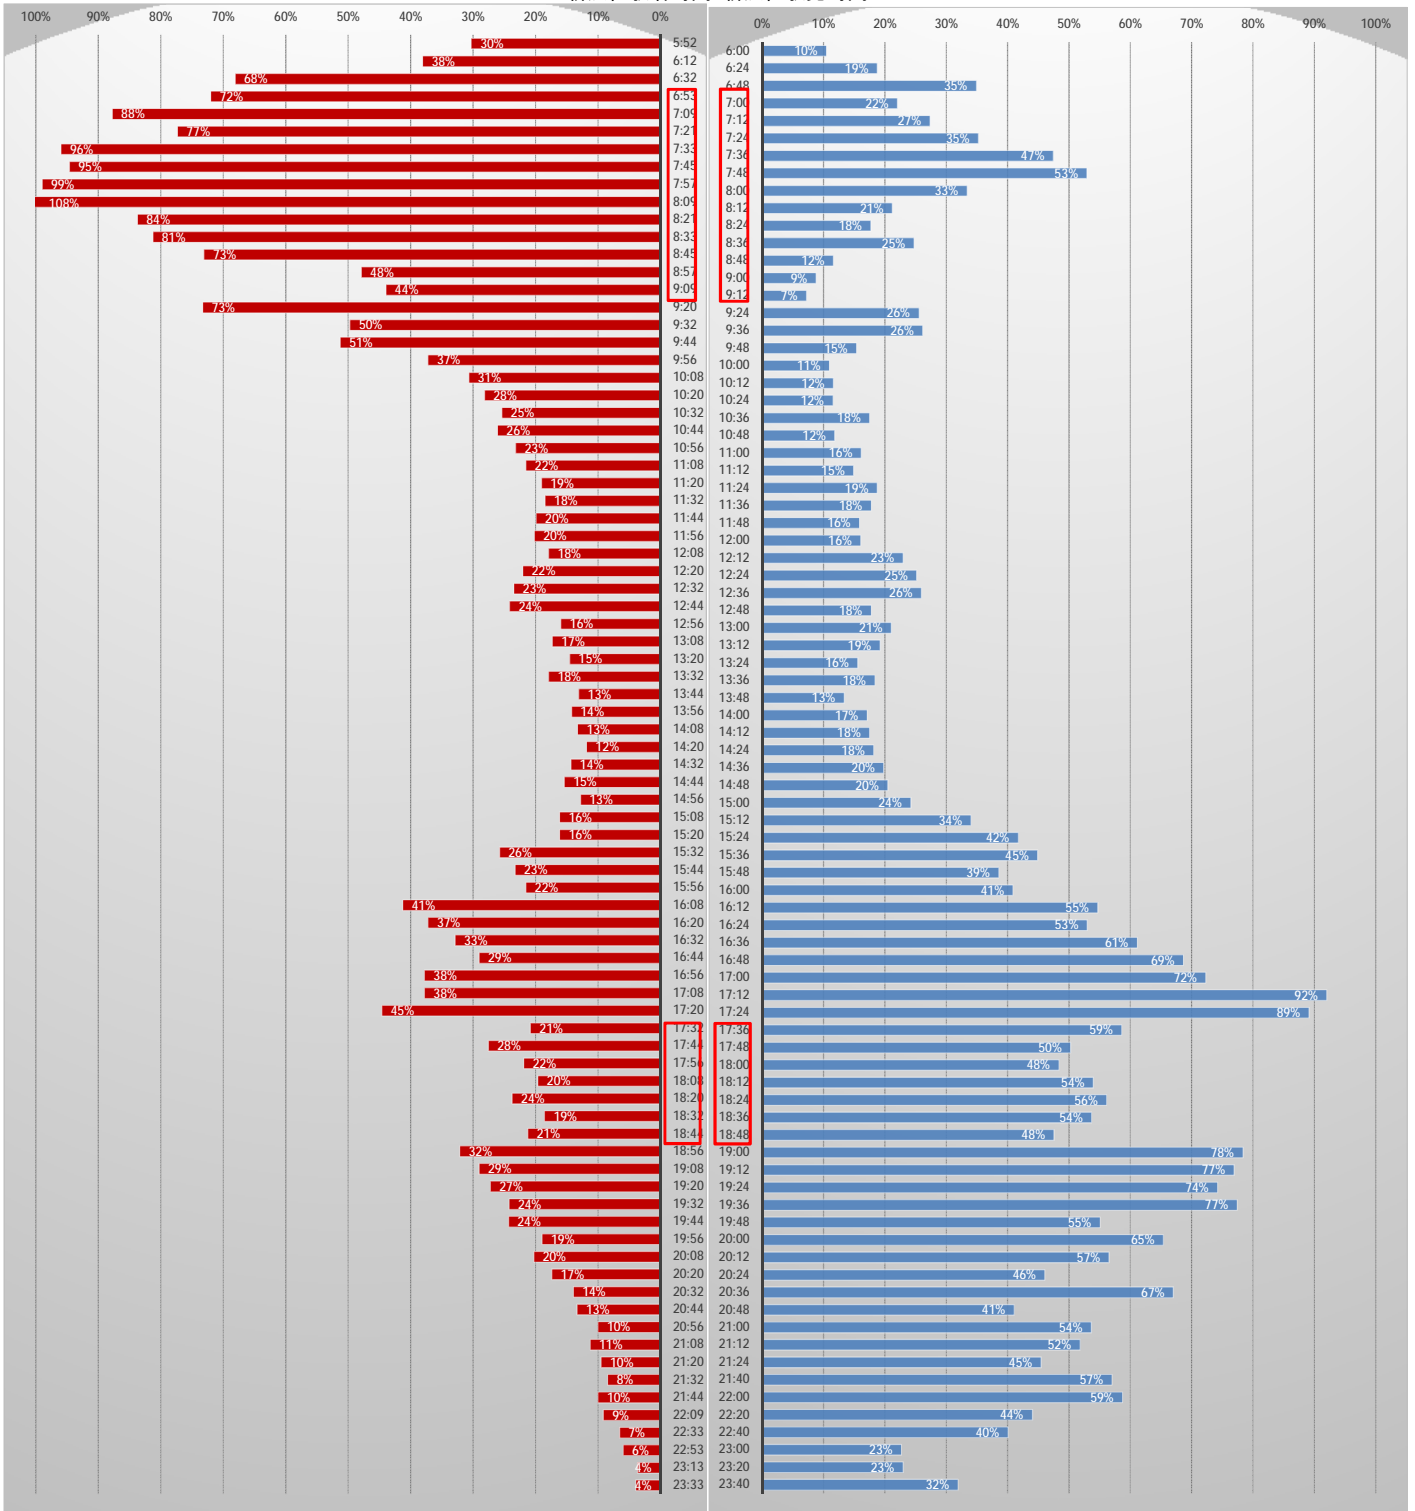

【遠鉄電車】 列車別混雑状況

【上り】

【下り】

新浜松駅着時間/新浜松駅発時間

4両編成運転

電車定員数に対する乗車人員の割合
【9月9日～9月12日最大乗車人員の平均】