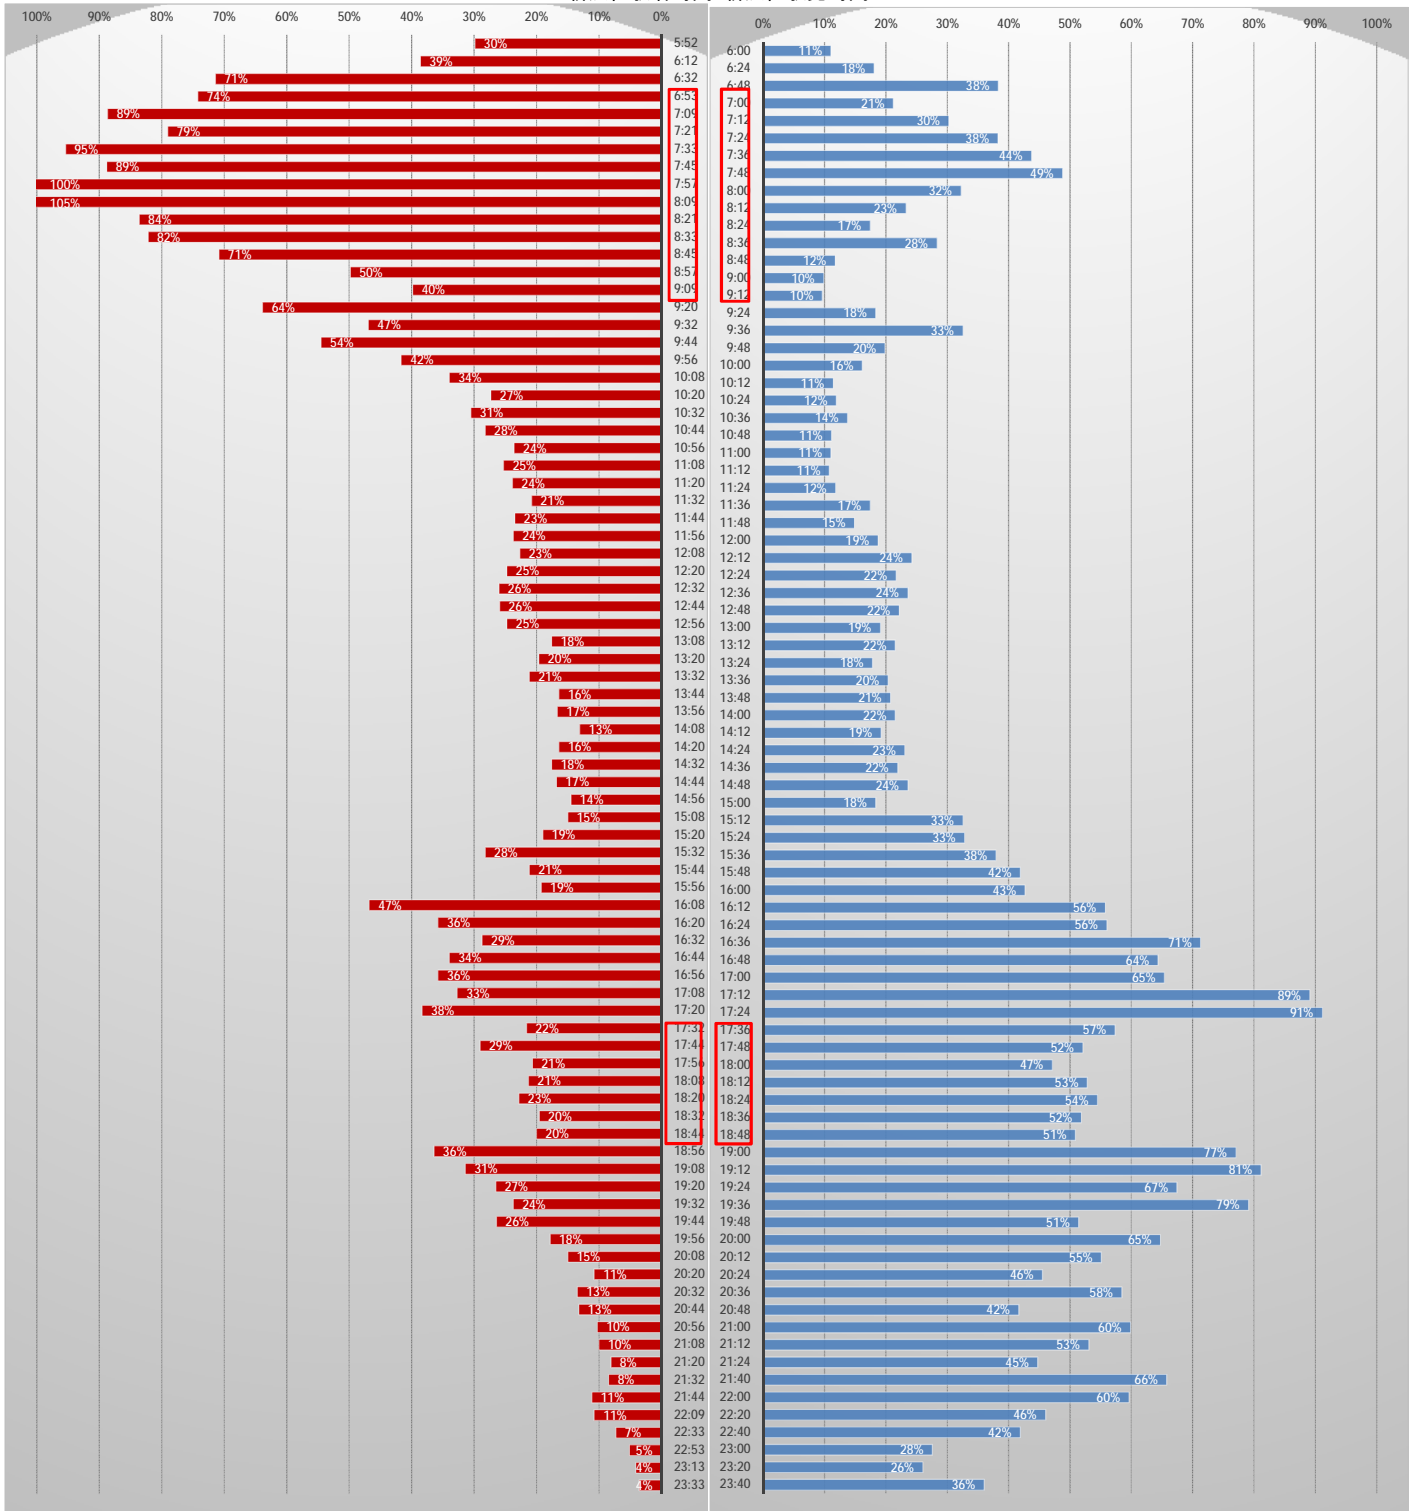

【遠鉄電車】 列車別混雑状況

【上り】

【下り】

新浜松駅着時間/新浜松駅発時間

4両編成運転

電車定員数に対する乗車人員の割合
【9月24日～9月26日最大乗車人員の平均】