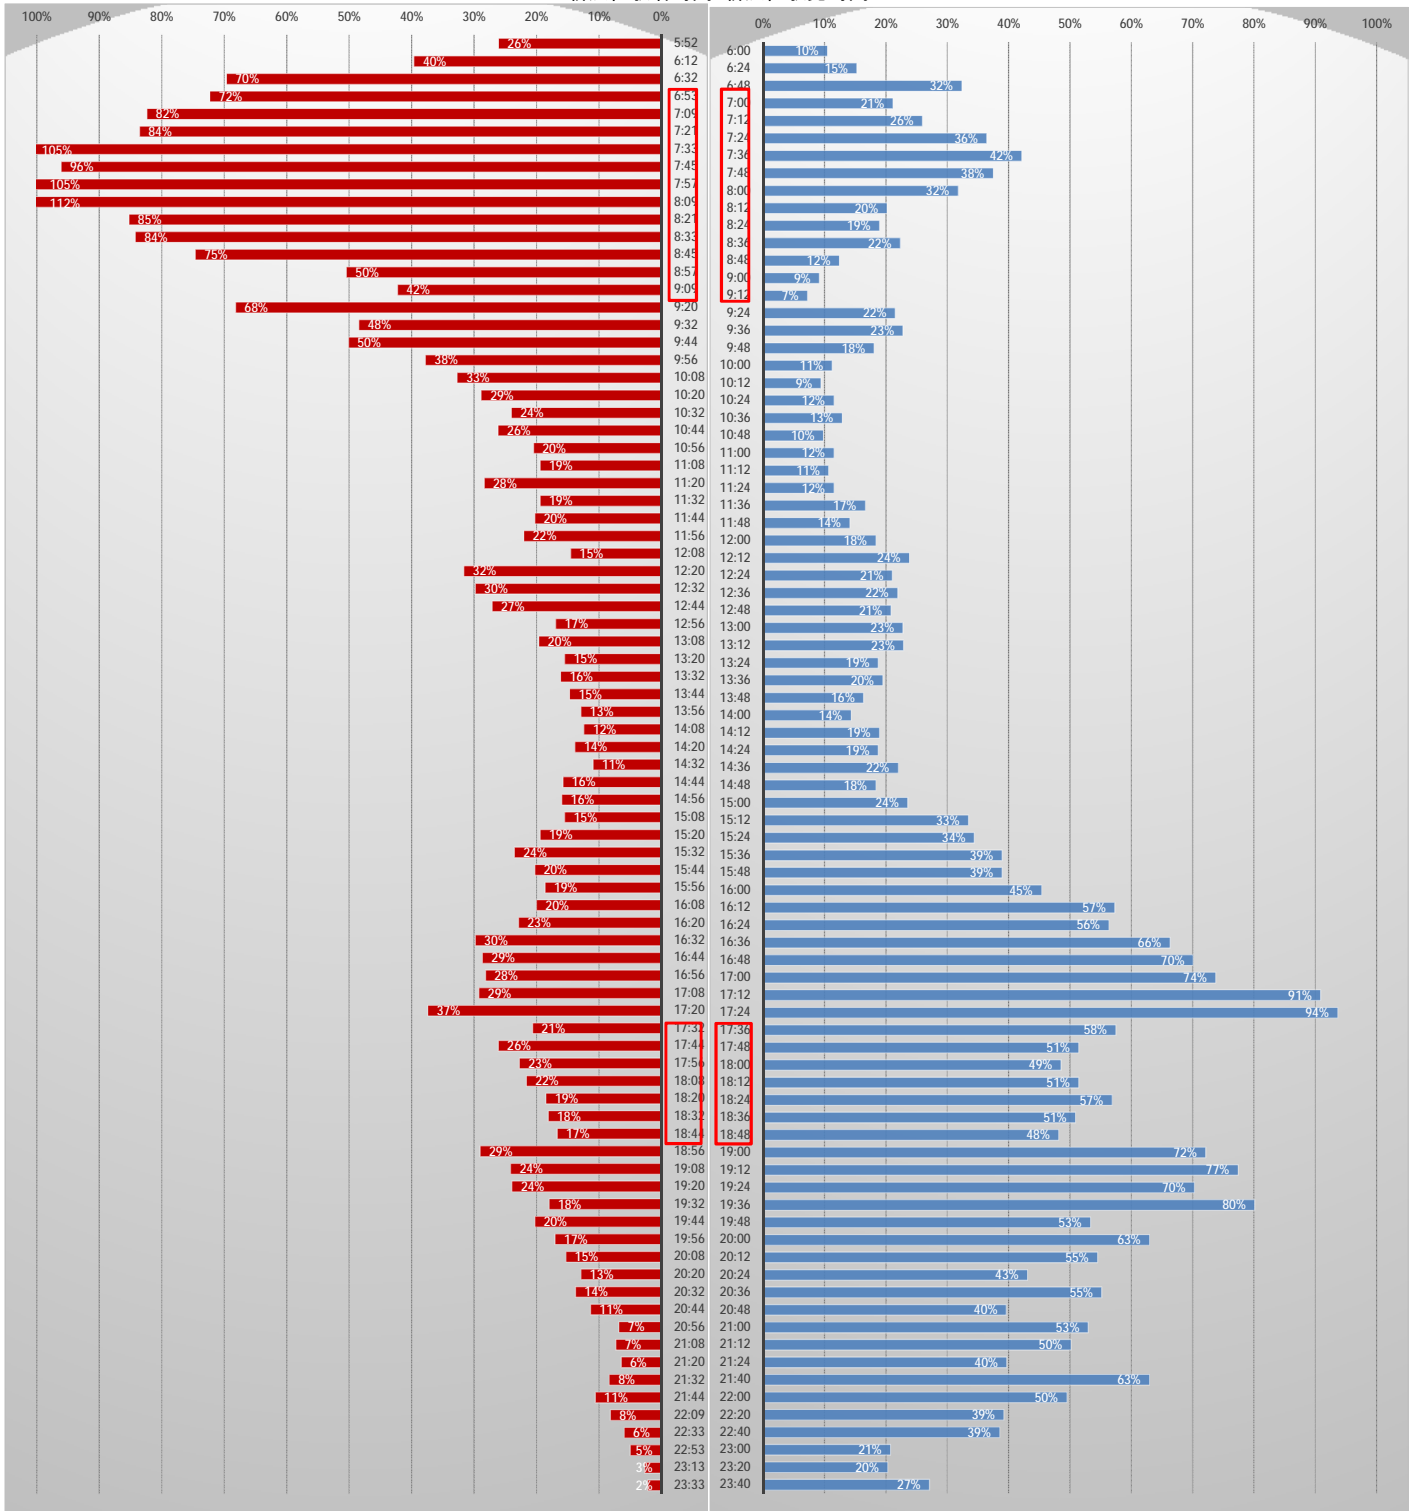

【遠鉄電車】 列車別混雑状況

【上り】

【下り】

新浜松駅着時間/新浜松駅発時間

4両編成運転

電車定員数に対する乗車人員の割合
【9月30日～10月3日最大乗車人員の平均】