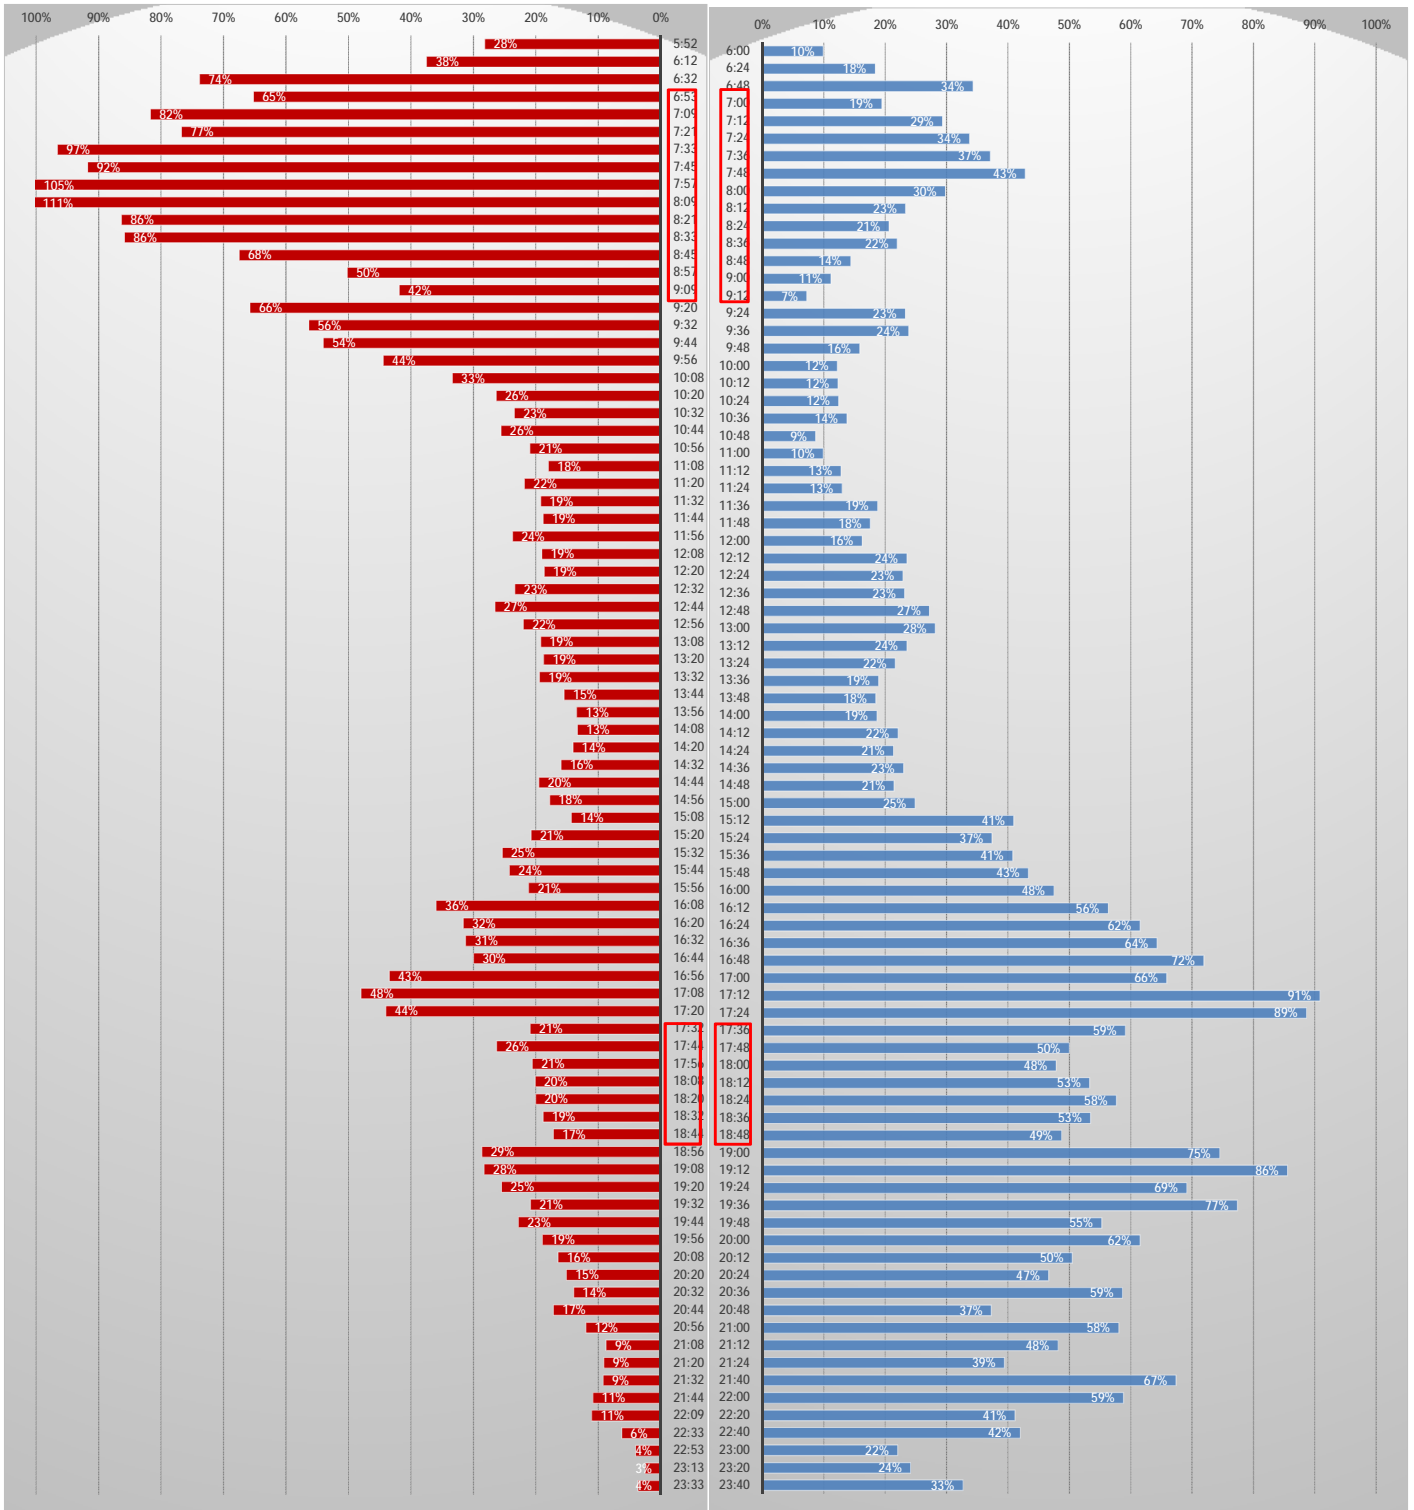

【遠鉄電車】 列車別混雑状況

【上り】

【下り】

新浜松駅着時間/新浜松駅発時間

4両編成運転

電車定員数に対する乗車人員の割合
【10月21日～10月24日最大乗車人員の平均】