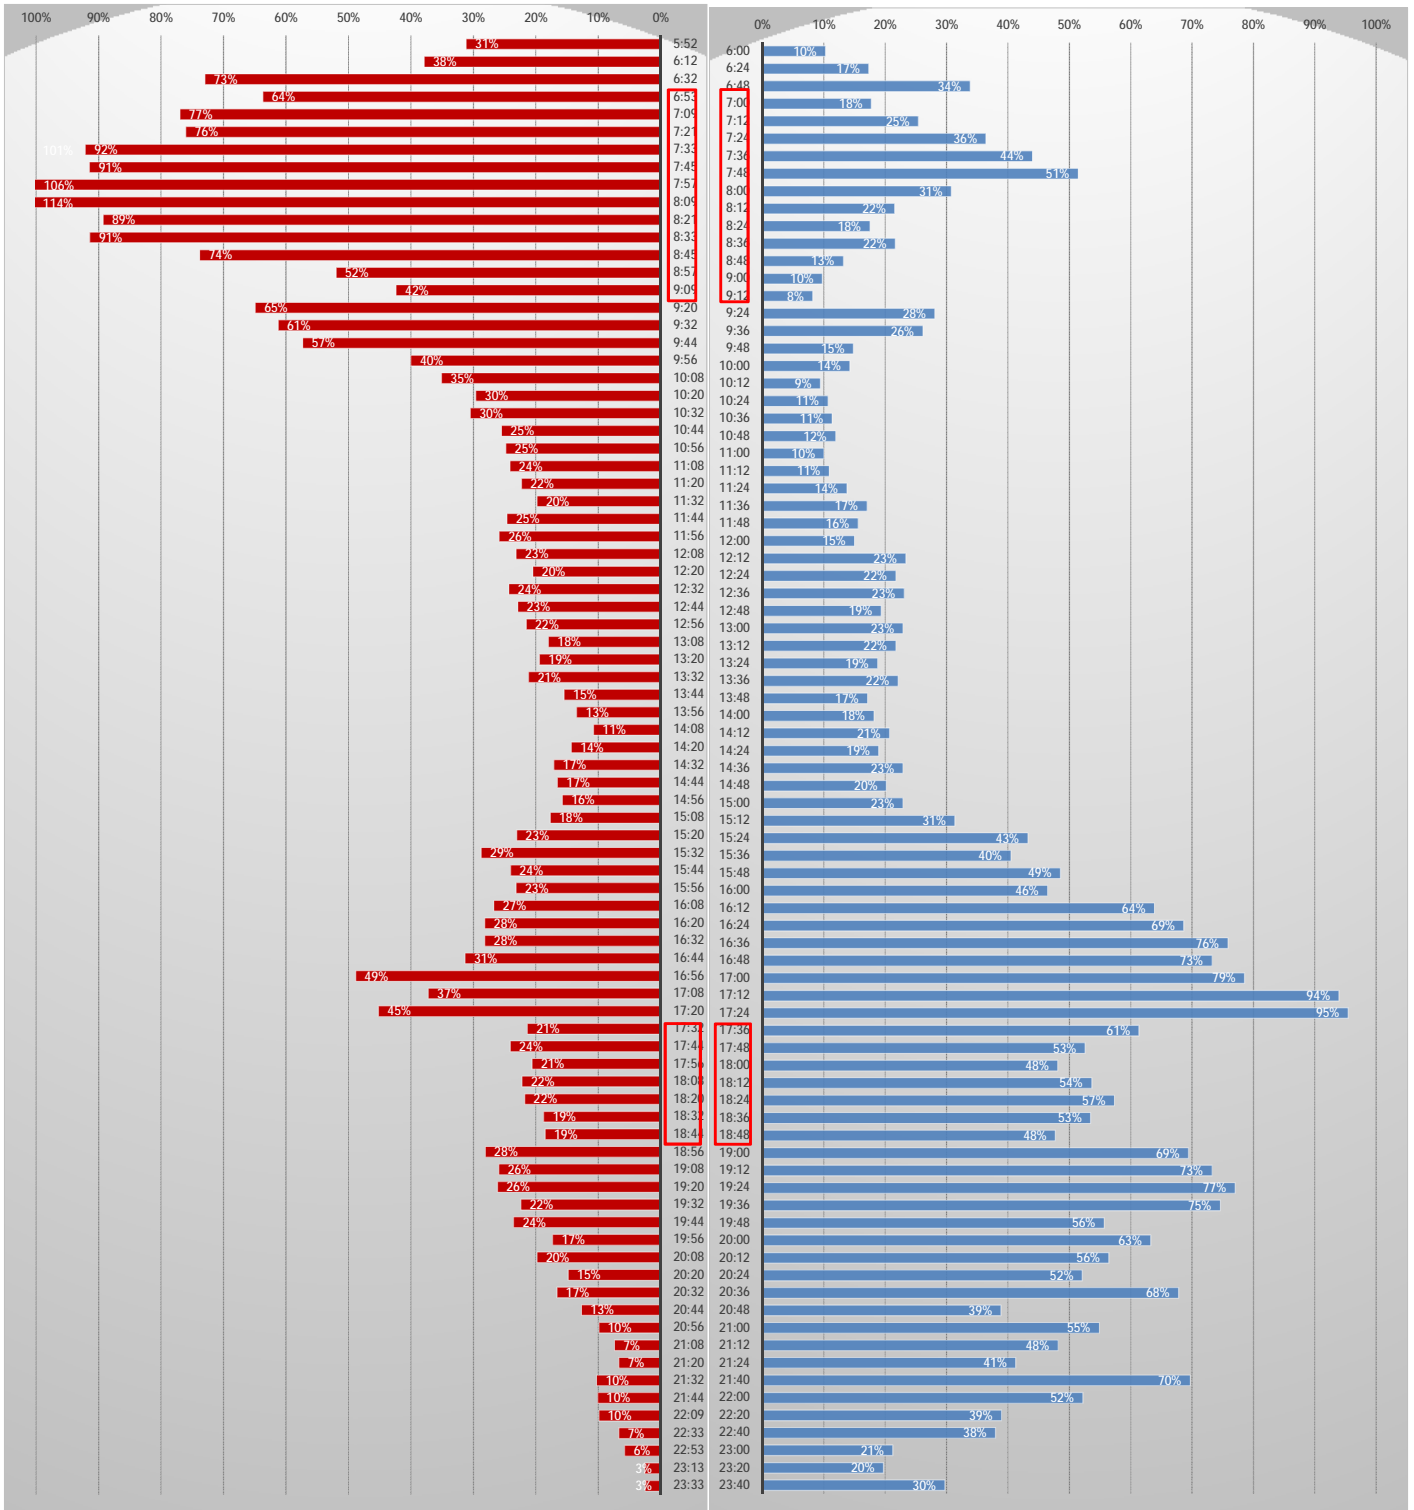

# 【遠鉄電車】 列車別混雑状況

【上り】

【下り】

新浜松駅着時間/新浜松駅発時間

4両編成運転

電車定員数に対する乗車人員の割合  
【11月11日~11月14日最大乗車人員の平均】