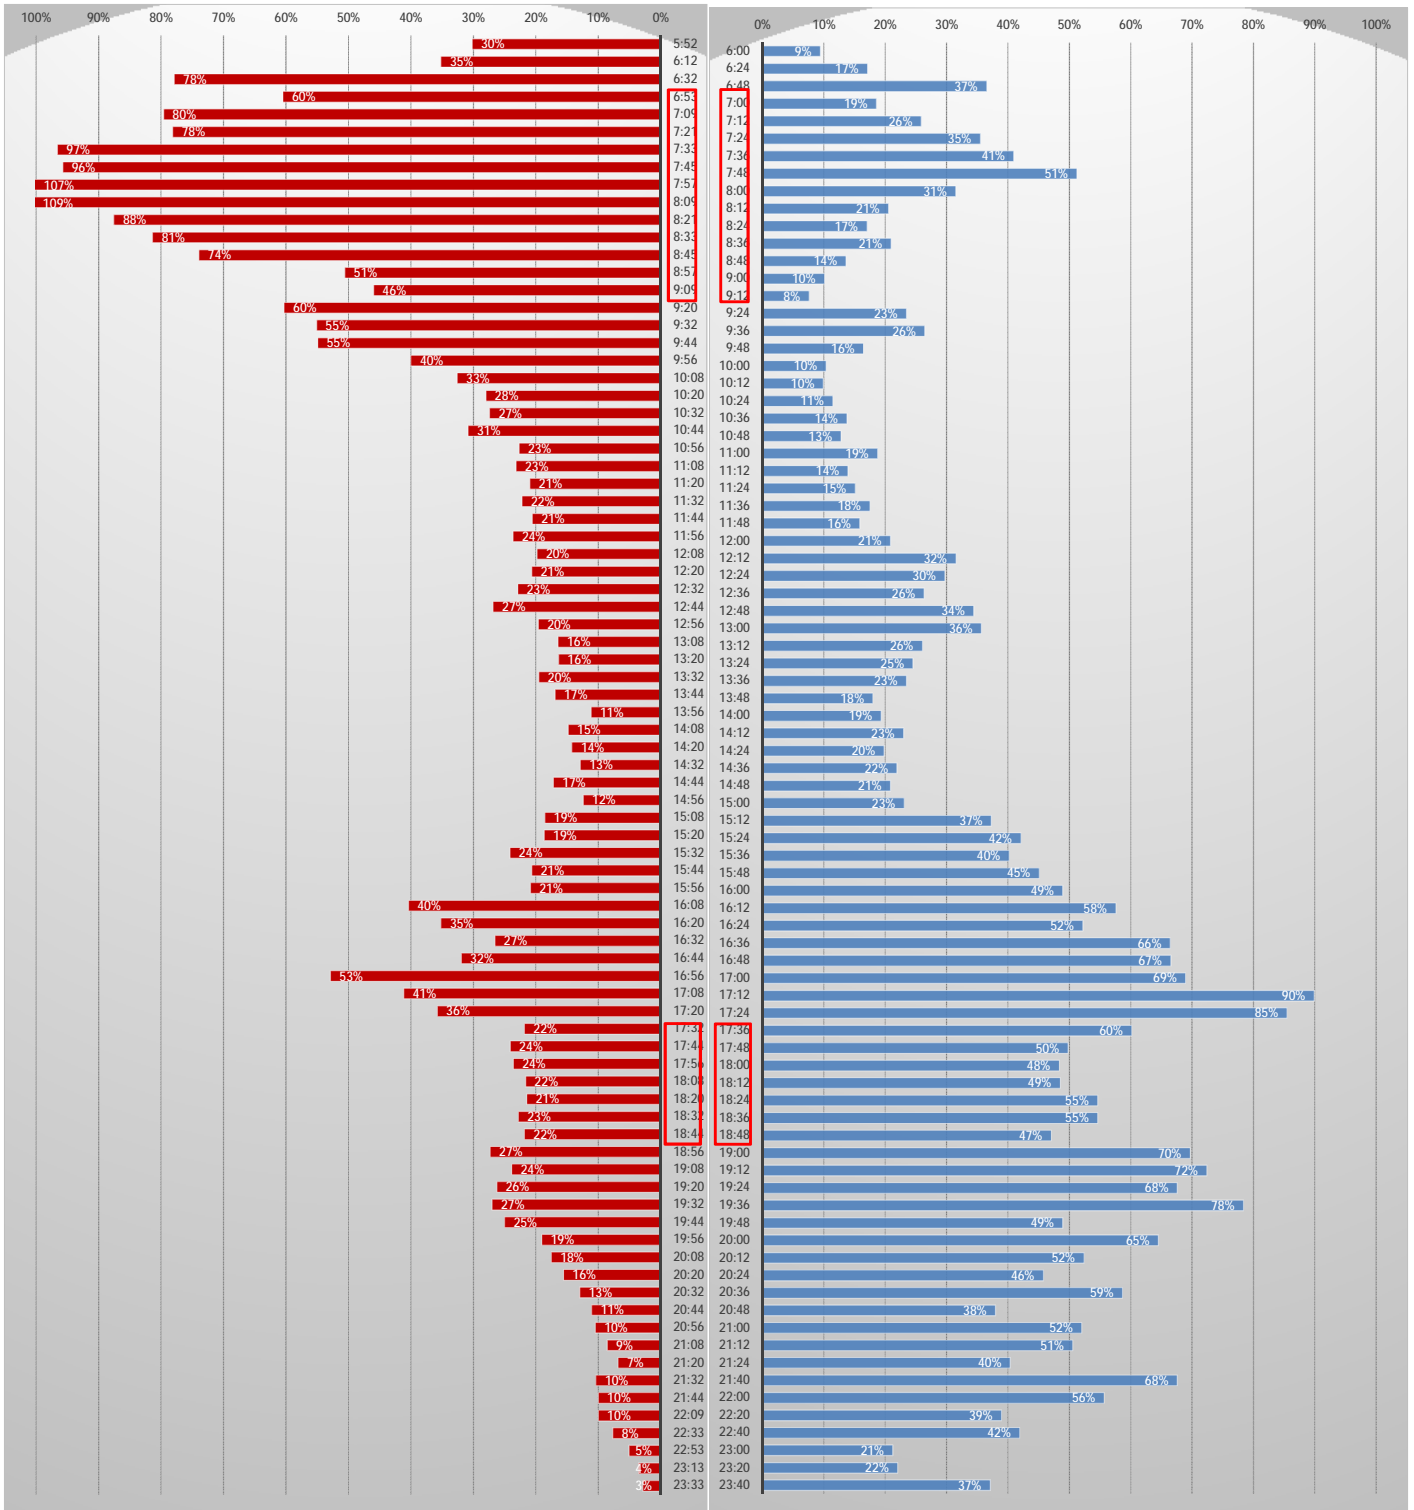

【遠鉄電車】 列車別混雑状況

【上り】

【下り】

新浜松駅着時間/新浜松駅発時間

4両編成運転

電車定員数に対する乗車人員の割合
【11月18日～11月21日最大乗車人員の平均】