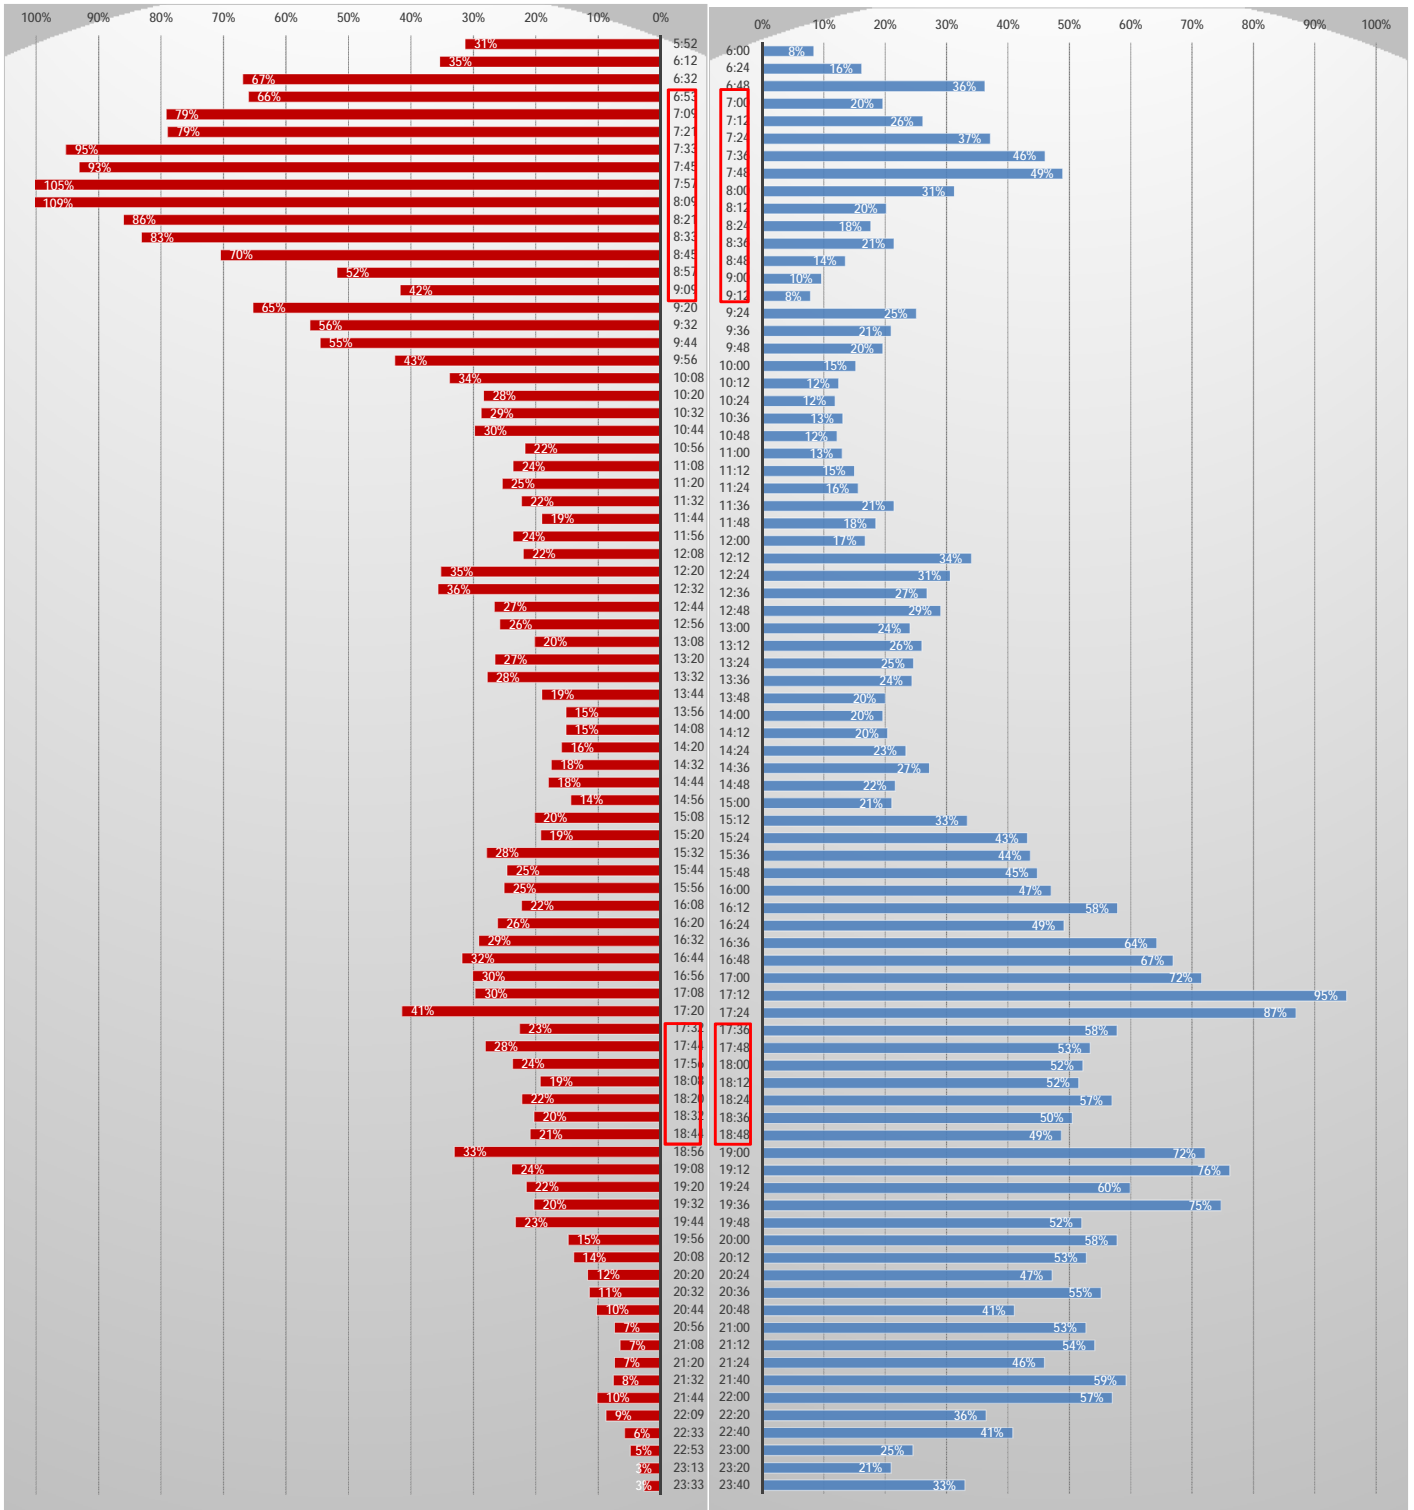

【遠鉄電車】 列車別混雑状況

【上り】

【下り】

新浜松駅着時間/新浜松駅発時間

4両編成運転

電車定員数に対する乗車人員の割合
【11月25日～11月28日最大乗車人員の平均】