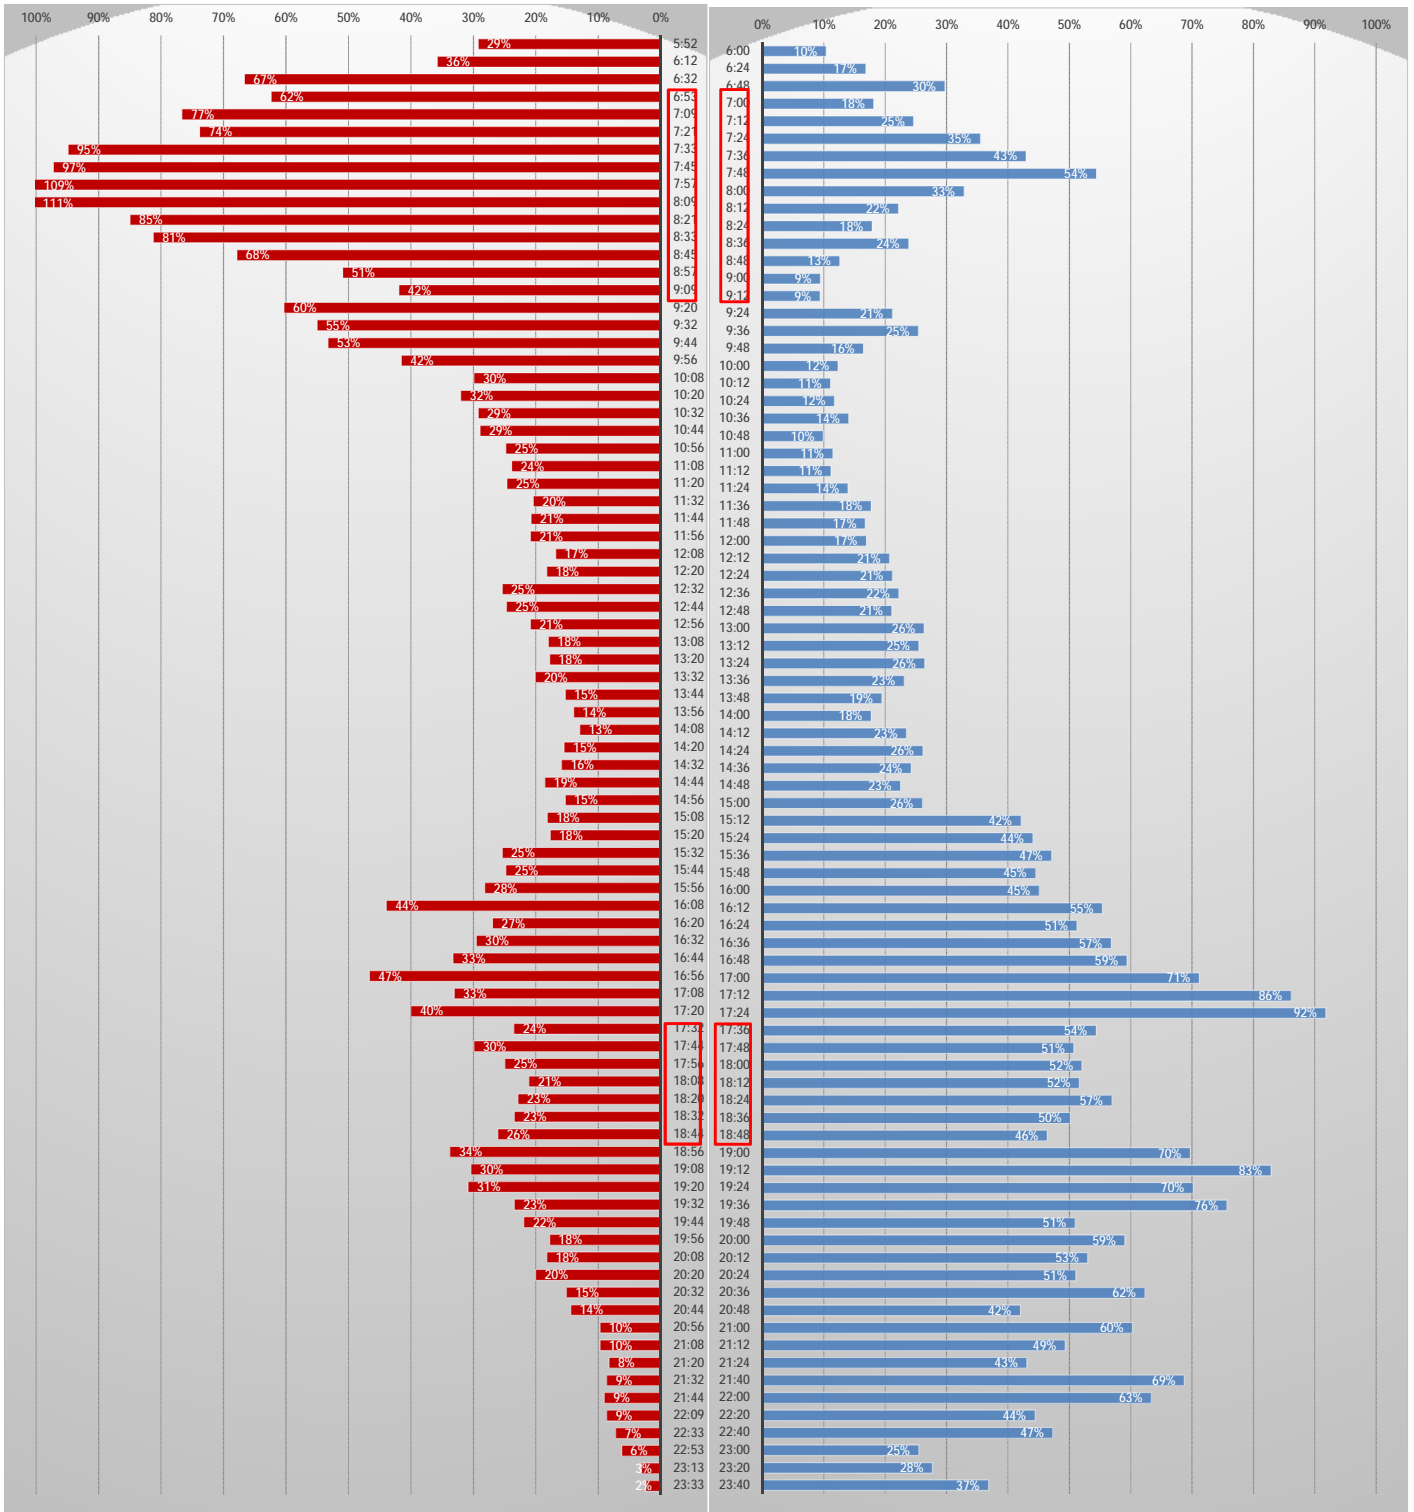

【遠鉄電車】 列車別混雑状況

【上り】

【下り】

新浜松駅着時間/新浜松駅発時間

4両編成運転

電車定員数に対する乗車人員の割合
【12月9日～12月12日最大乗車人員の平均】