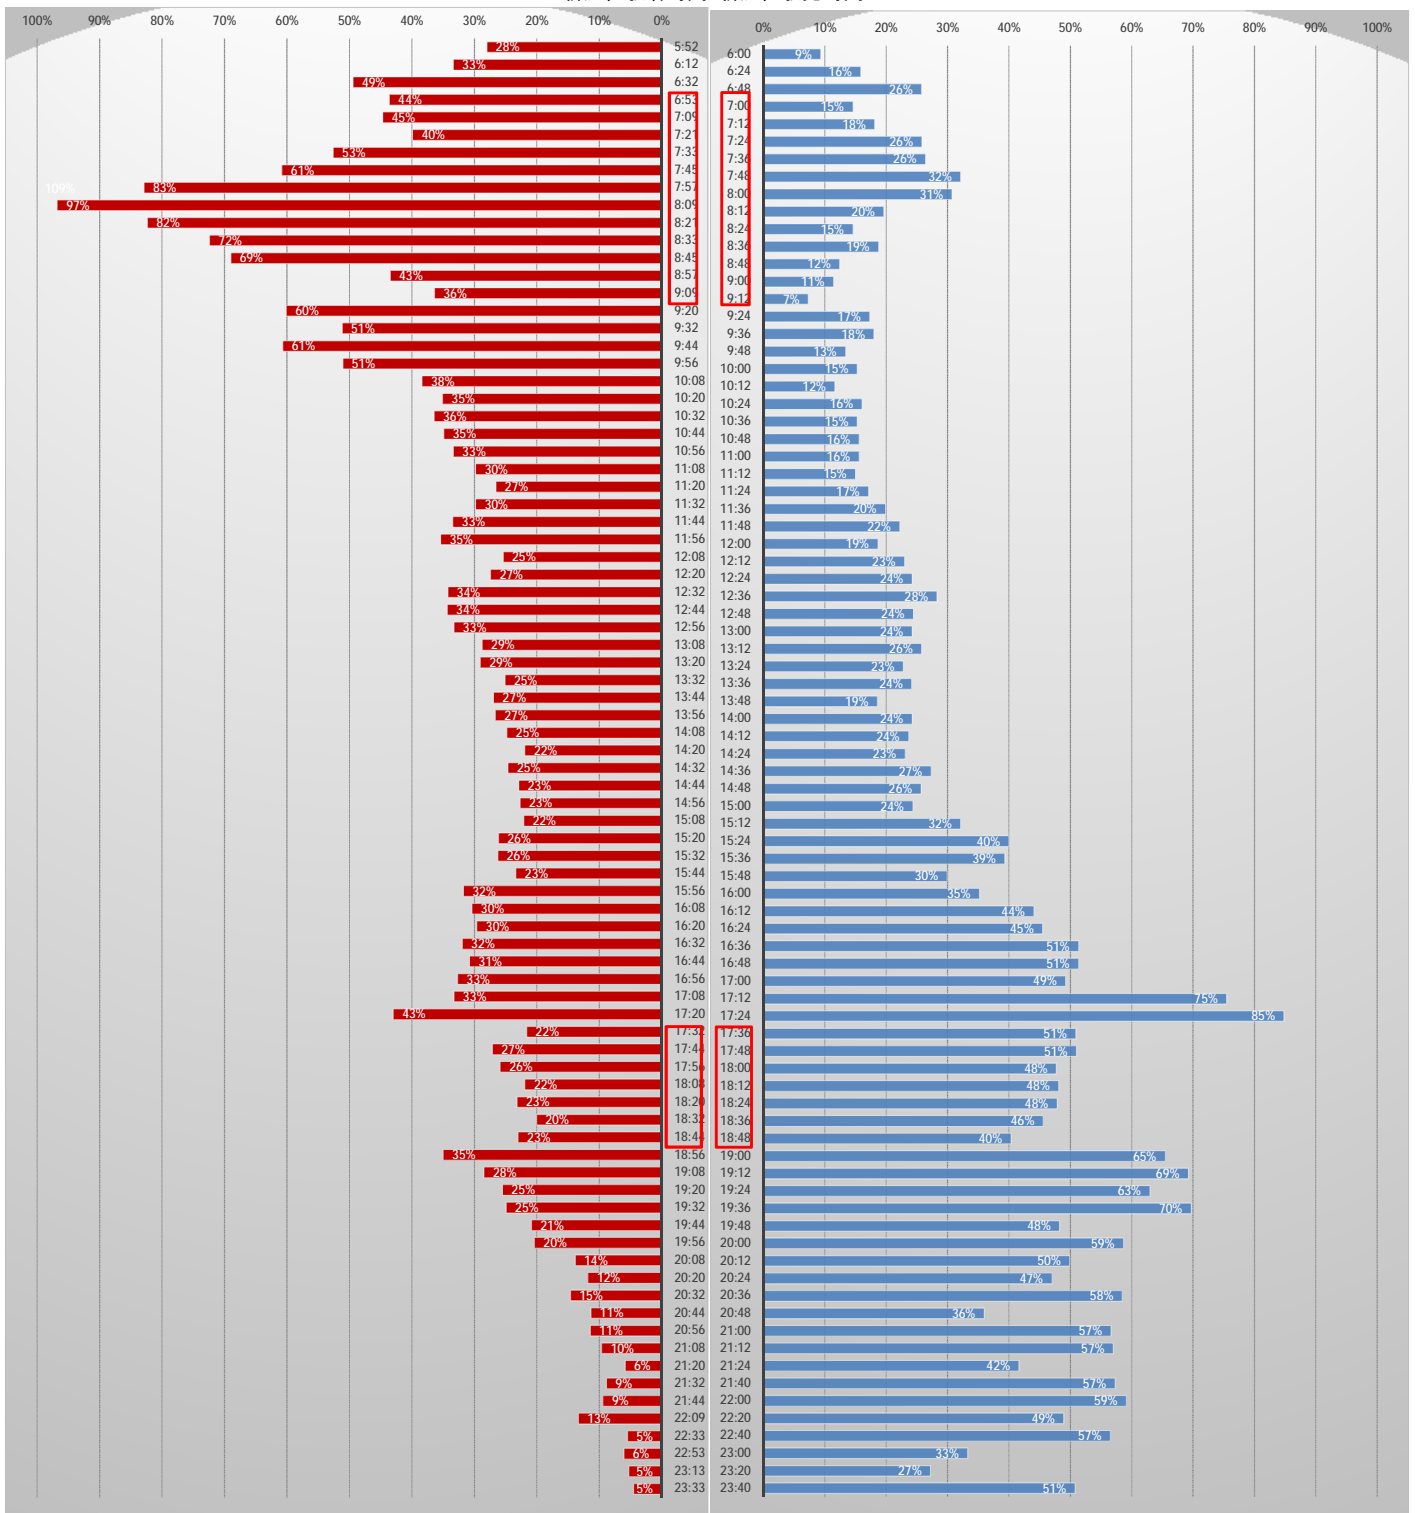

# 【遠鉄電車】 列車別混雑状況

【上り】

【下り】

新浜松駅着時間/新浜松駅発時間

4両編成運転

電車定員数に対する乗車人員の割合  
【12月23日～12月26日最大乗車人員の平均】