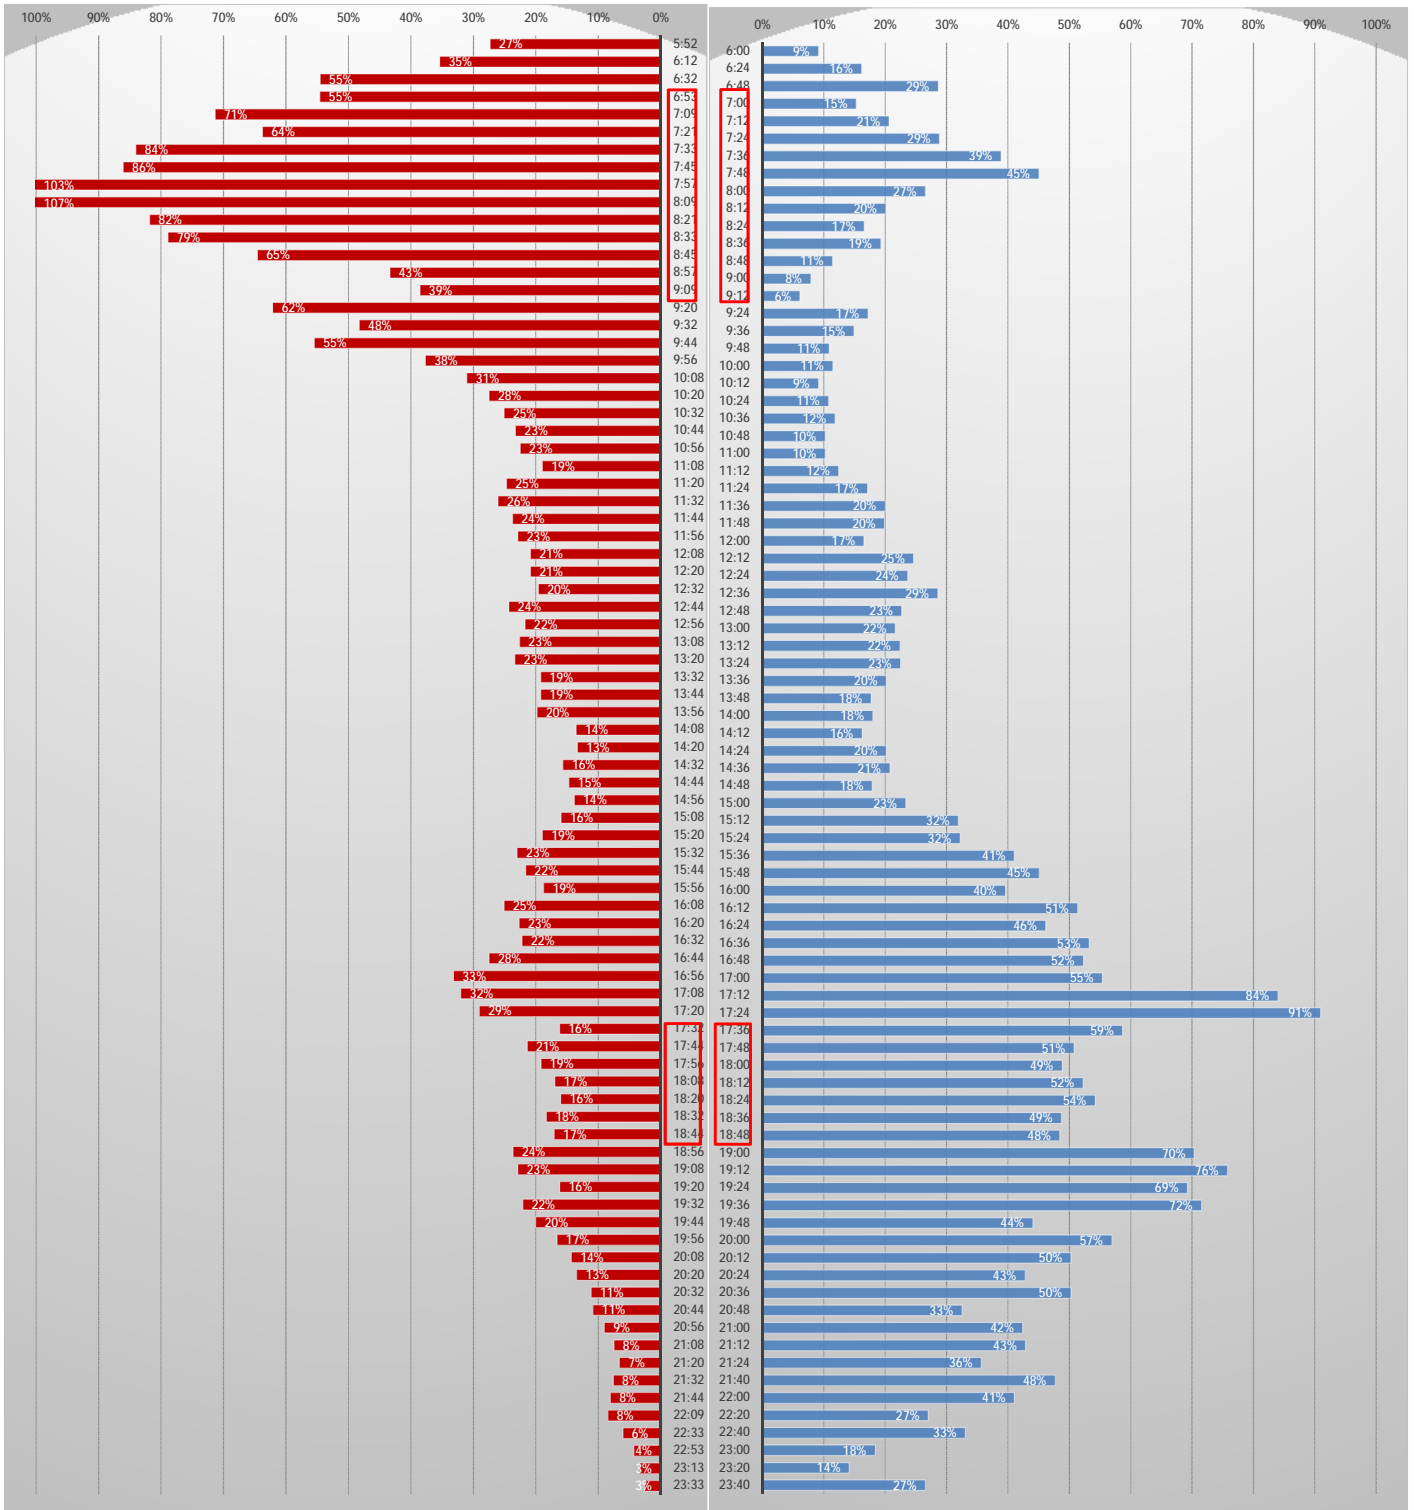

【遠鉄電車】 列車別混雑状況

【上り】

【下り】

新浜松駅着時間/新浜松駅発時間

4両編成運転

電車定員数に対する乗車人員の割合
【1月6日~1月9日最大乗車人員の平均】