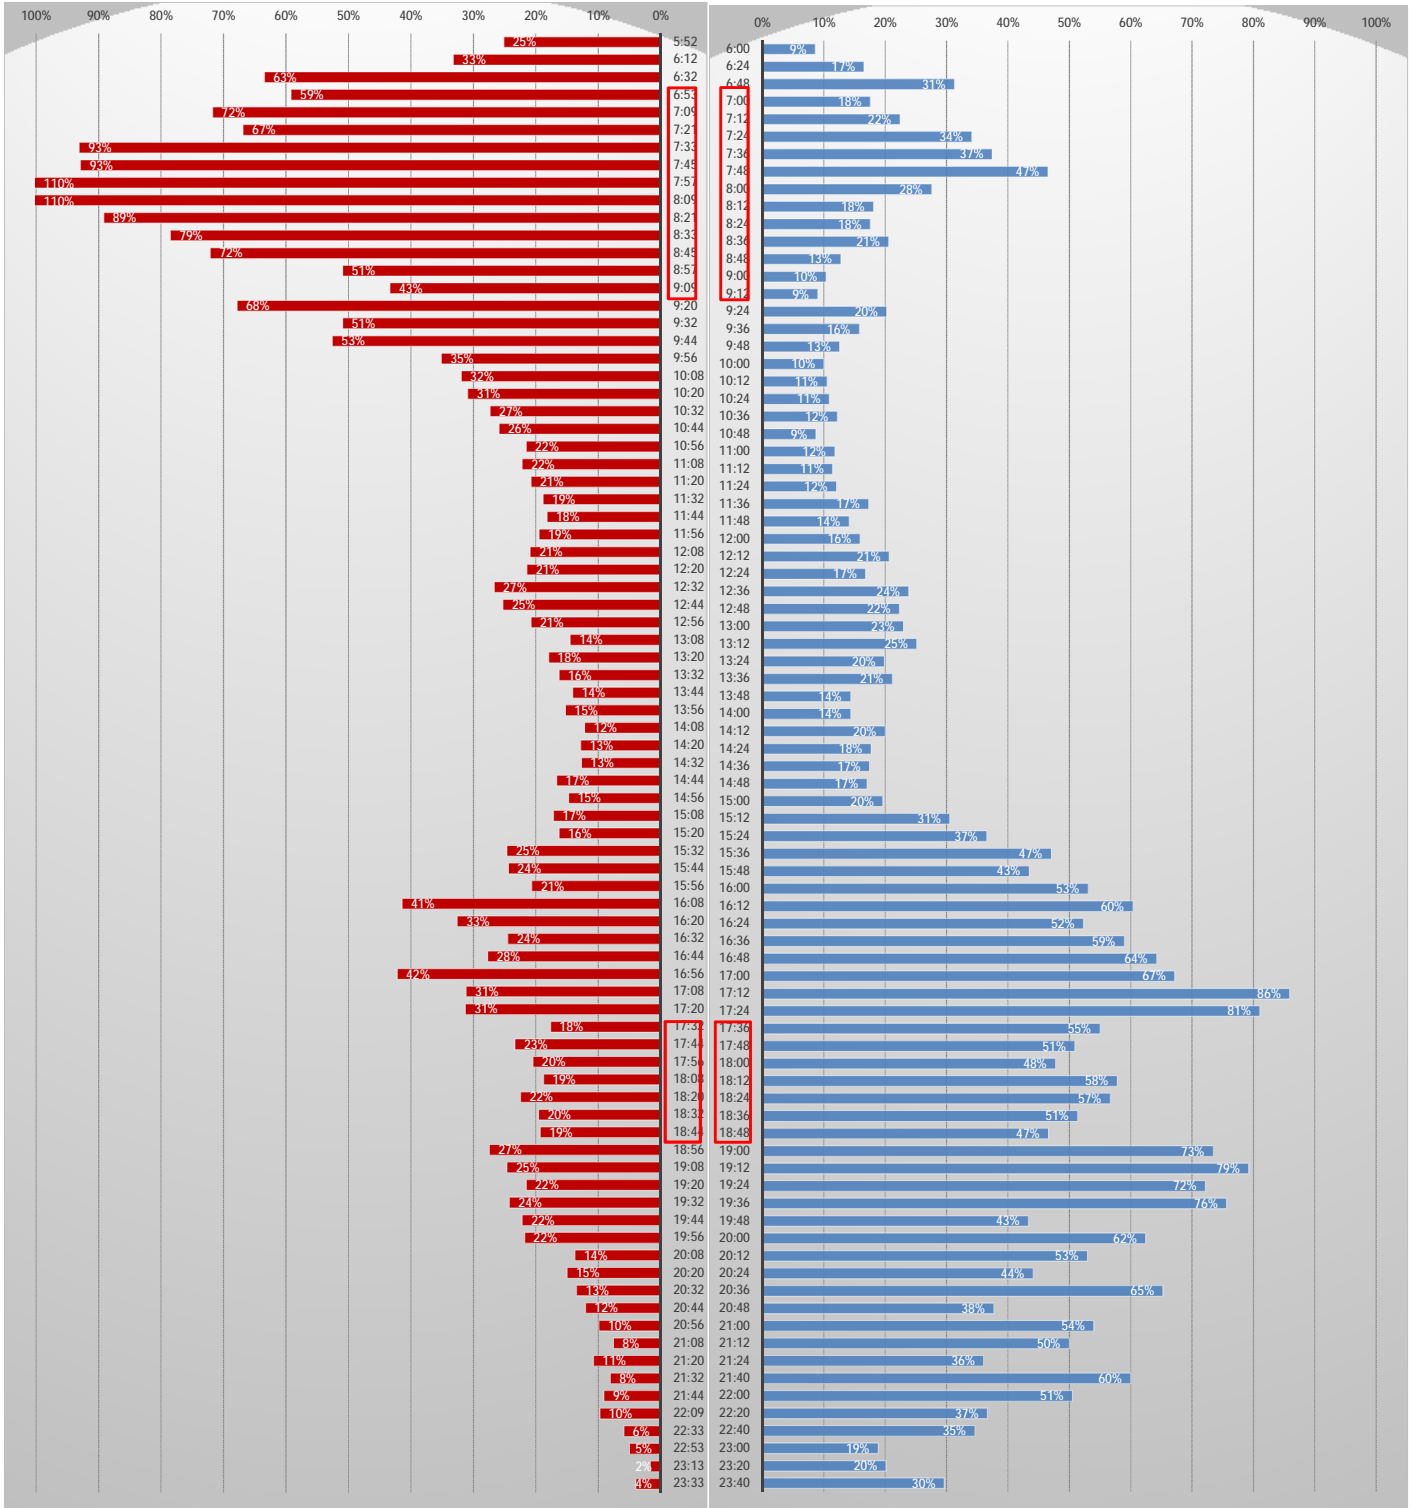

【遠鉄電車】 列車別混雑状況

【上り】

【下り】

新浜松駅着時間/新浜松駅発時間

4両編成運転

電車定員数に対する乗車人員の割合
【1月14日～1月16日最大乗車人員の平均】