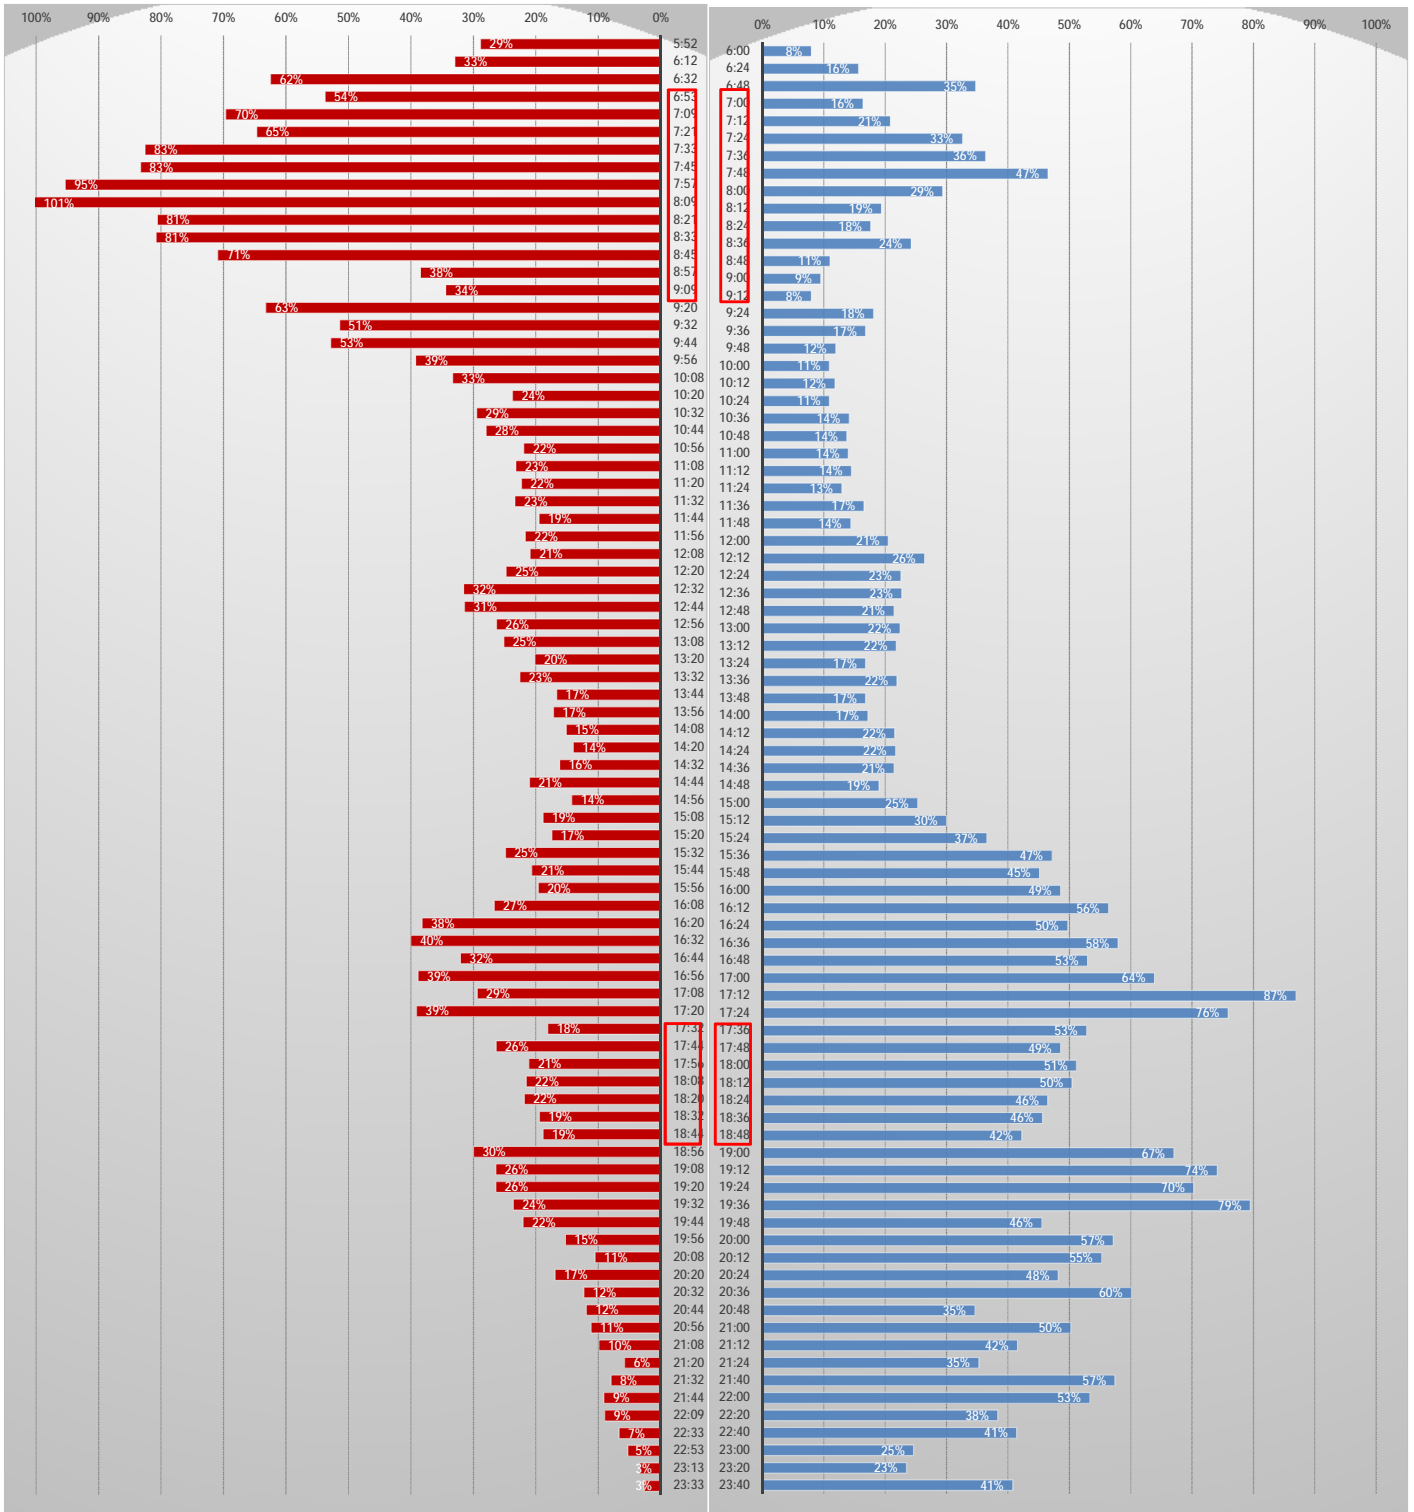

【遠鉄電車】 列車別混雑状況

【上り】

【下り】

新浜松駅着時間/新浜松駅発時間

4両編成運転

電車定員数に対する乗車人員の割合
【2/10・2/12~2/13最大乗車人員の平均】