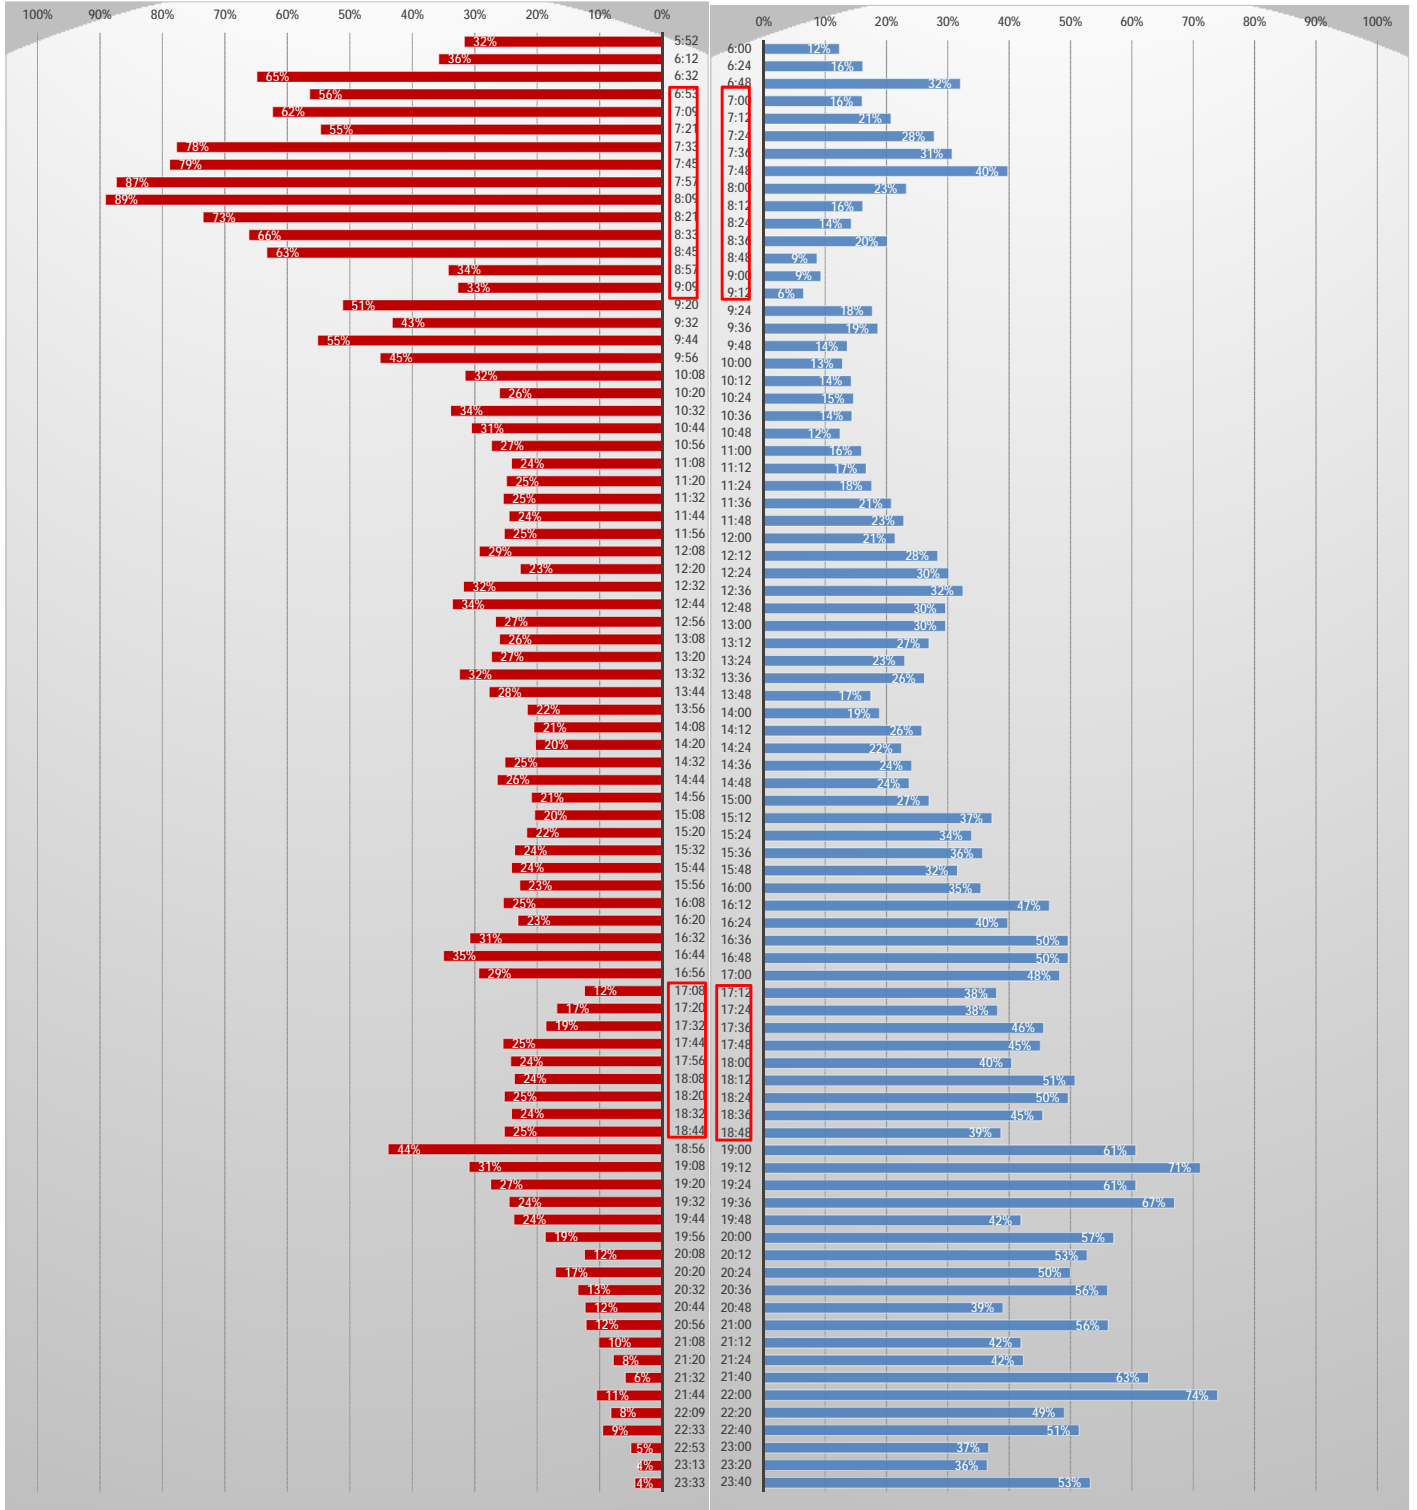

# 【遠鉄電車】 列車別混雑状況

【上り】

【下り】

新浜松駅着時間/新浜松駅発時間

4両編成運転

電車定員数に対する乗車人員の割合  
【3/17~3/19最大乗車人員の平均】