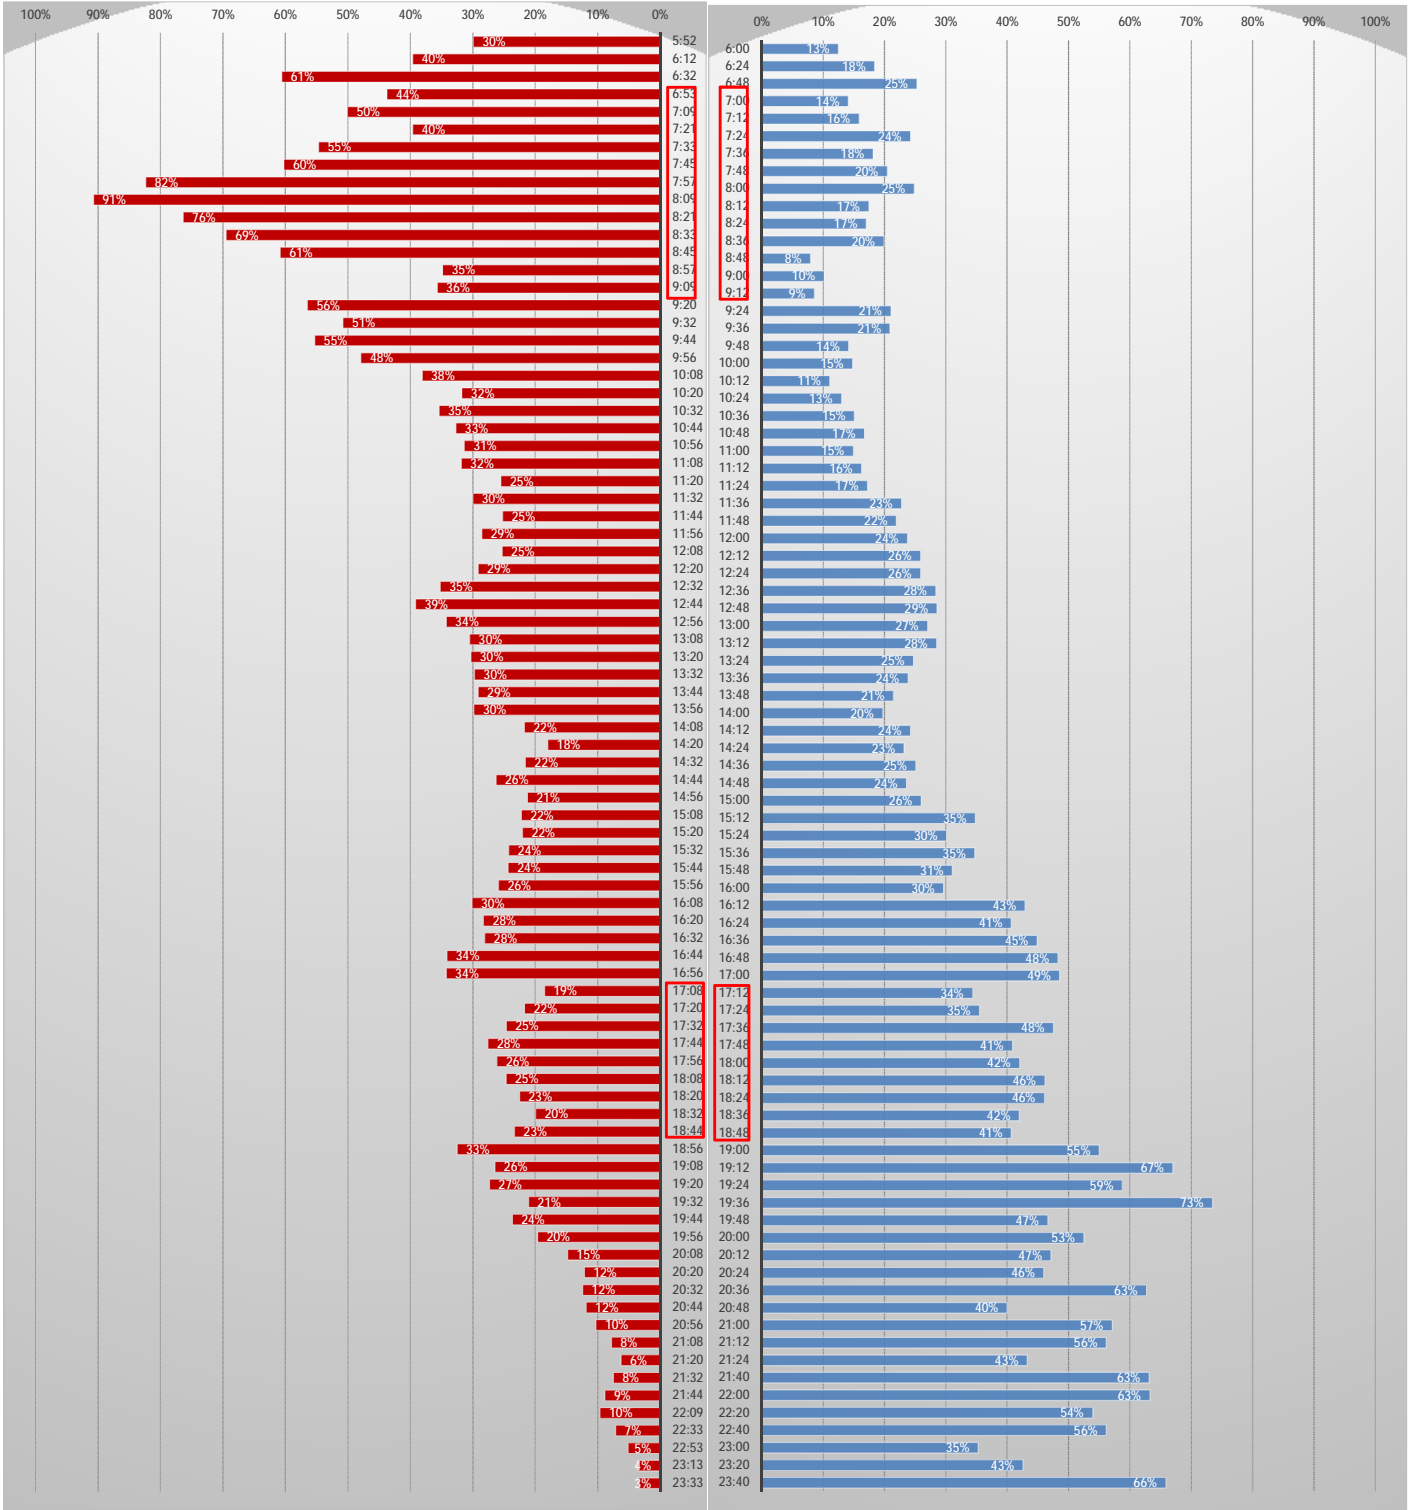

【遠鉄電車】 列車別混雑状況

【上り】

【下り】

新浜松駅着時間/新浜松駅発時間

4両編成運転

電車定員数に対する乗車人員の割合
【3/24~3/27最大乗車人員の平均】