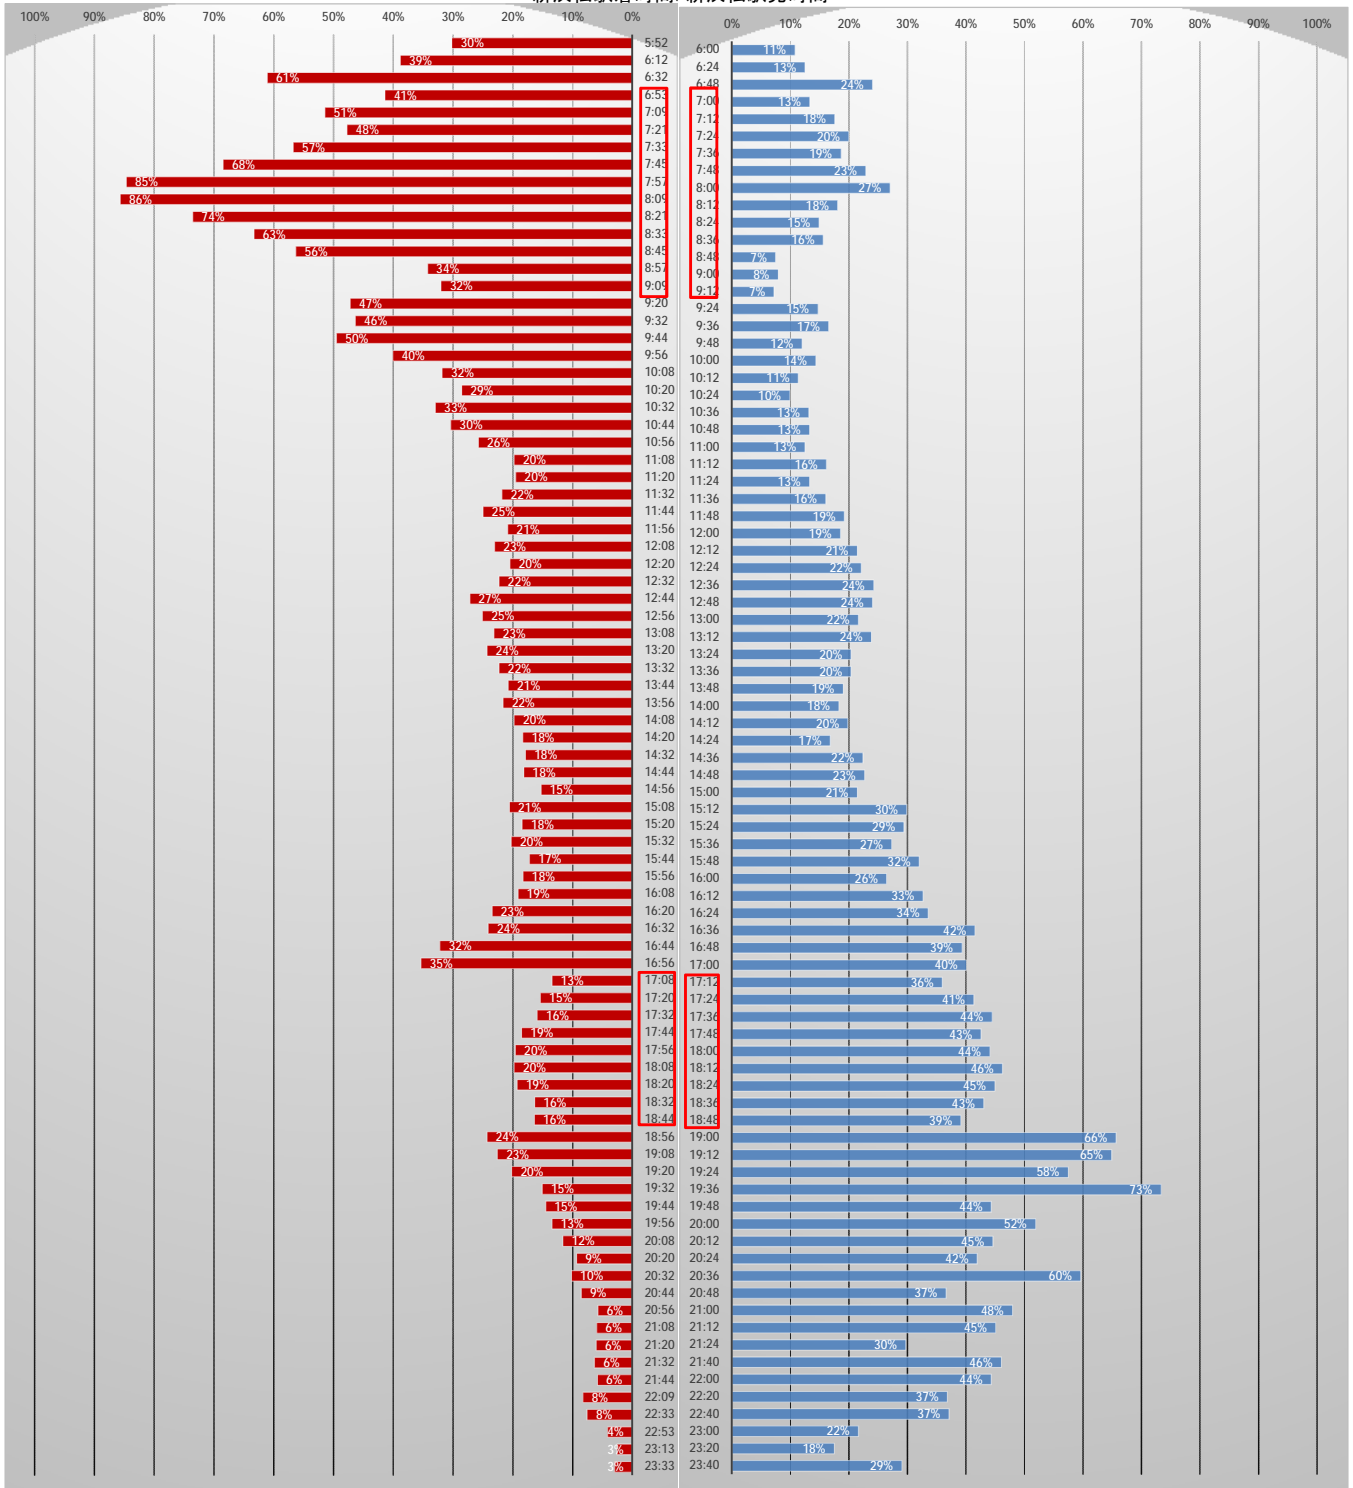

【遠鉄電車】 列車別混雑状況

【上り】

【下り】

新浜松駅着時間/新浜松駅発時間

4両編成運転

電車定員数に対する乗車人員の割合
【3/30~4/2最大乗車人員の平均】